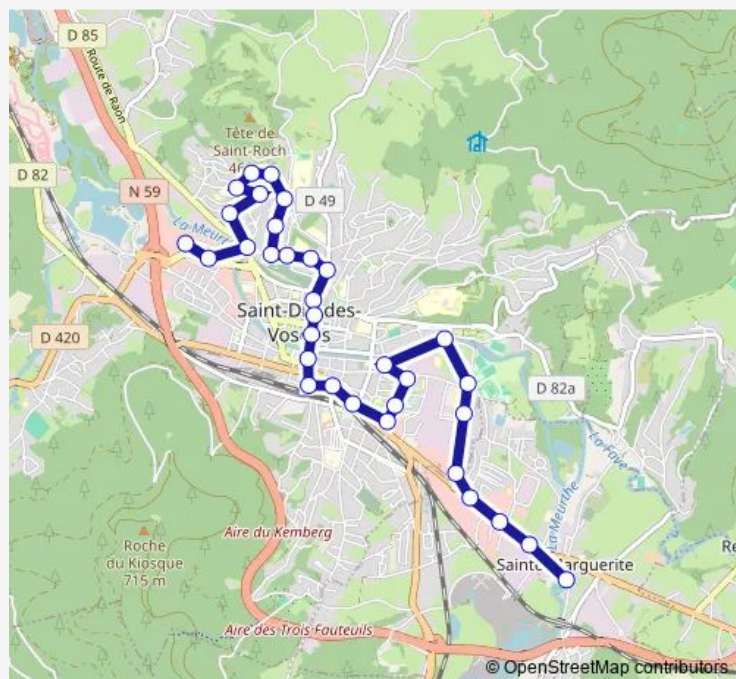

Direction

Mairie — Hellieule Mauss

33 stops

[Open route schedule](#)

- Mairie
- Sainte Marguerite Les Aulnes
- De Gaulle
- Alsace
- Artillerie
- Souhait
- Omisports
- Aquanova
- Charles Trimbach
- Nef
- La Chaumière
- Les Provinces
- 10ème Bcp
- La Croix
- Saint-Martin
- Rue Thiers
- Dauphine
- Cathédrale
- Rovel
- Le Parc
- Côte Calot

Route schedule

Mairie — Hellieule Mauss

Monday	07:00-19:40
Tuesday	07:00-19:40
Wednesday	07:00-19:40
Thursday	07:00-19:40
Friday	07:00-19:40
Saturday	07:40-19:40
Sunday	09:40-17:40

Route info

Direction: Mairie

Stops: 33

Trip Duration: 0 hour 32 min

Croix de Mission

L'Orme

Tuilerie

Gazin

OHL des Marais

René Fonck