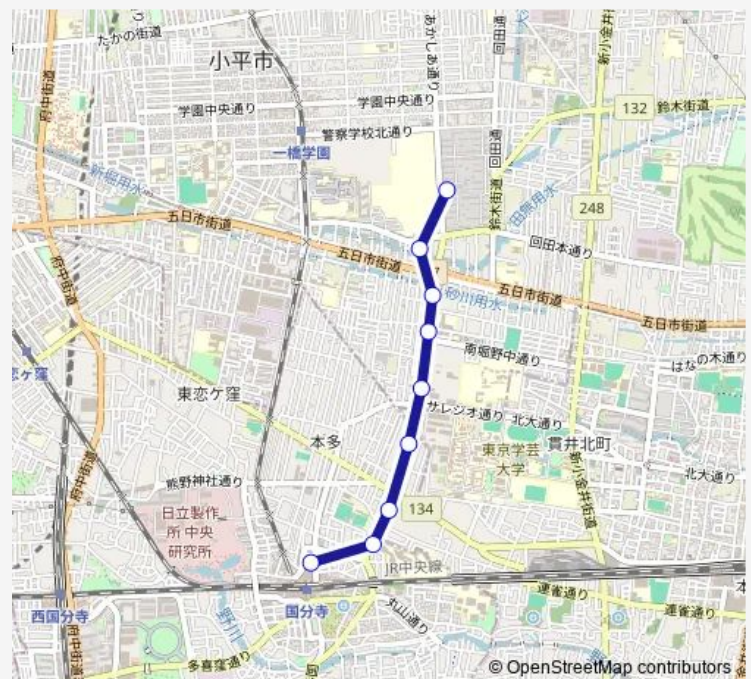

Direction

国分寺駅北口 — 小平団地

9 stops

[Open route schedule](#)

国分寺駅北口

早稲田実業学校

本多一丁目

本多五丁目

情報通信研究機構前

文化学園大学

喜平橋

警察学校(小平市)

小平団地

Route schedule

国分寺駅北口 — 小平団地

Monday 06:27-22:05

Tuesday 06:27-22:05

Wednesday 06:27-22:05

Thursday 06:27-22:05

Friday 06:27-22:05

Saturday 22:05

Sunday 22:05

Route info

Direction: 国分寺駅北口

Stops: 9

Route Duration: 0 hour 11 min

Direction

小平団地 — 国分寺駅北口

9 stops

[Open route schedule](#)

小平団地

警察学校(小平市)