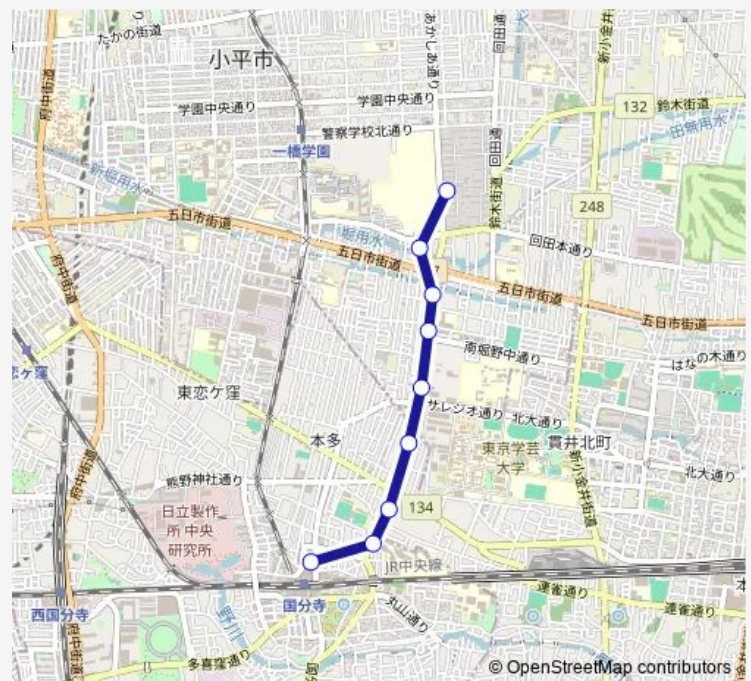

Direction

小平団地 — 国分寺駅北口

9 stops

[Open route schedule](#)

小平団地

警察学校(小平市)

喜平橋

文化学園大学

情報通信研究機構前

本多五丁目

本多一丁目

早稲田実業学校

国分寺駅北口

Route schedule

小平団地 — 国分寺駅北口

Monday 06:05-21:48

Tuesday 06:05-21:48

Wednesday 06:05-21:48

Thursday 06:05-21:48

Friday 06:05-21:48

Saturday 20:49-21:48

Sunday 20:49-21:48

Route info

Direction: 小平団地

Stops: 9

Route Duration: 0 hour 13 min

Direction

国分寺駅北口 — 小平団地

9 stops

[Open route schedule](#)

国分寺駅北口

早稲田実業学校