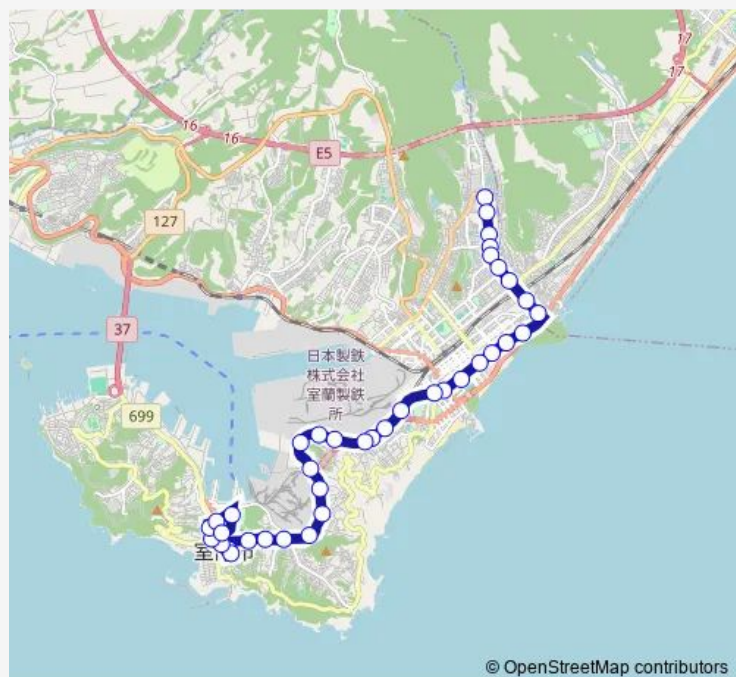

Saturday —

Sunday —

Route info

Direction: 室蘭駅前広場

Stops: 37

Trip Duration: 0 hour 55 min

© OpenStreetMap contributors

寿町 3 丁目

Wednesday 06:55

Thursday 06:55

Friday 06:55

Saturday 07:00

Sunday 07:00

Route info

Direction: 工大

Stops: 38

Trip Duration: 0 hour 53 min

御前水

ラッパ森

母恋駅前

日綱記念病院前

N h k 前

市役所前(室蘭)

市立病院前