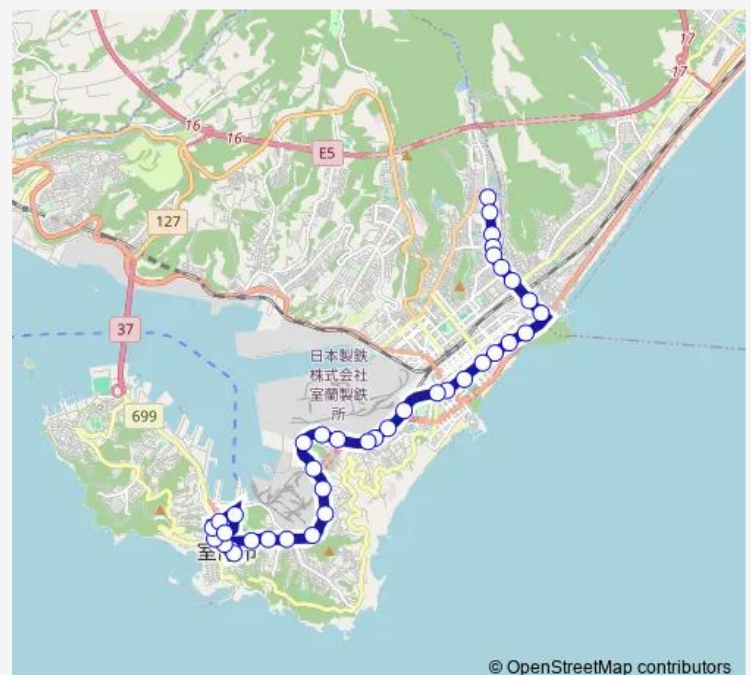

Saturday —

Sunday —

Route info

Direction: 室蘭駅前広場

Stops: 37

Trip Duration: 0 hour 55 min

© OpenStreetMap contributors

寿町 3 丁目

Wednesday 06:55

Thursday 06:55

Friday 06:55

Saturday 07:00

Sunday 07:00

Route info

Direction: 工大

Stops: 38

Trip Duration: 0 hour 53 min

御前水

ラッパ森

母恋駅前

日鋼記念病院前

N h k 前

市役所前(室蘭)

市立病院前