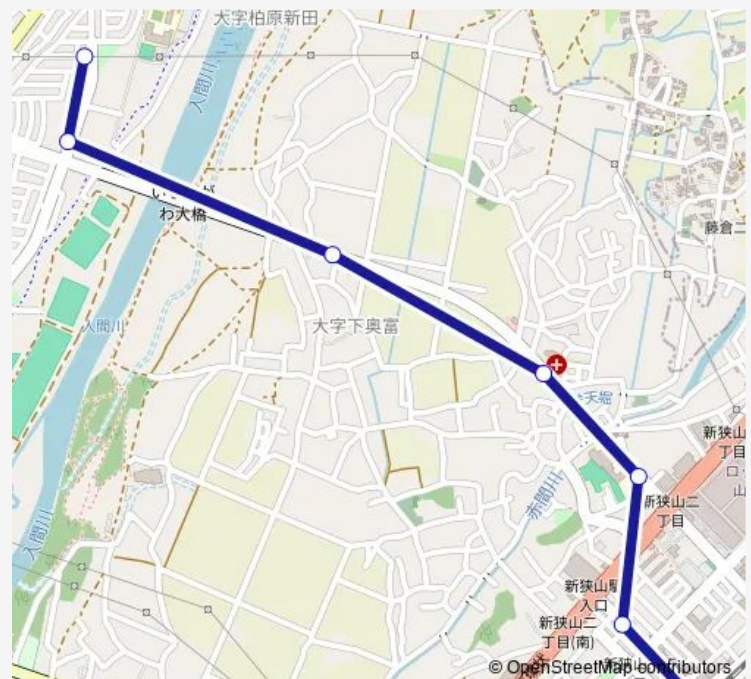

Direction

新狭山駅北口 — 西武柏原ニュータウン

7 stops

[Open route schedule](#)

新狭山駅北口

すかいロード

西武文理小学校

至聖病院

Thursday 15:40

Friday 15:40

Saturday 15:21

Sunday 15:21

Route info

Direction: 新狭山駅北口

Stops: 7

Trip Duration: 0 hour 8 min

新狭 1 1 - 2

Direction

西武柏原ニュータウン — 新狭山駅北口

7 stops

[Open route schedule](#)

西武柏原ニュータウン

いるまがわ大橋

前田

至聖病院

西武文理小学校

すかいロード

新狭山駅北口

Route schedule

西武柏原ニュータウン — 新狭山駅北口

Monday	17:00
Tuesday	17:00
Wednesday	17:00
Thursday	17:00
Friday	17:00
Saturday	16:35
Sunday	16:35

Route info