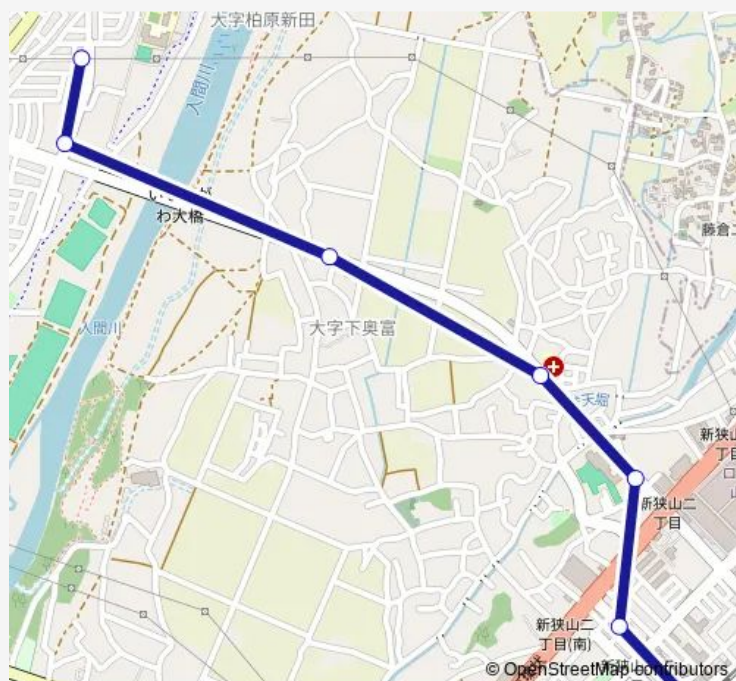

### Direction

新狭山駅北口 — 西武柏原ニュータウン

7 stops

[Open route schedule](#)

新狭山駅北口

すかいロード

西武文理小学校

至聖病院

前田

いるまがわ大橋

西武柏原ニュータウン

### Route schedule

新狭山駅北口 — 西武柏原ニュータウン

Monday 15:40

Tuesday 15:40

Wednesday 15:40

Thursday 15:40

Friday 15:40

Saturday 15:21

### Route info

Direction: 新狭山駅北口

Stops: 7

Trip Duration: 0 hour 8 min