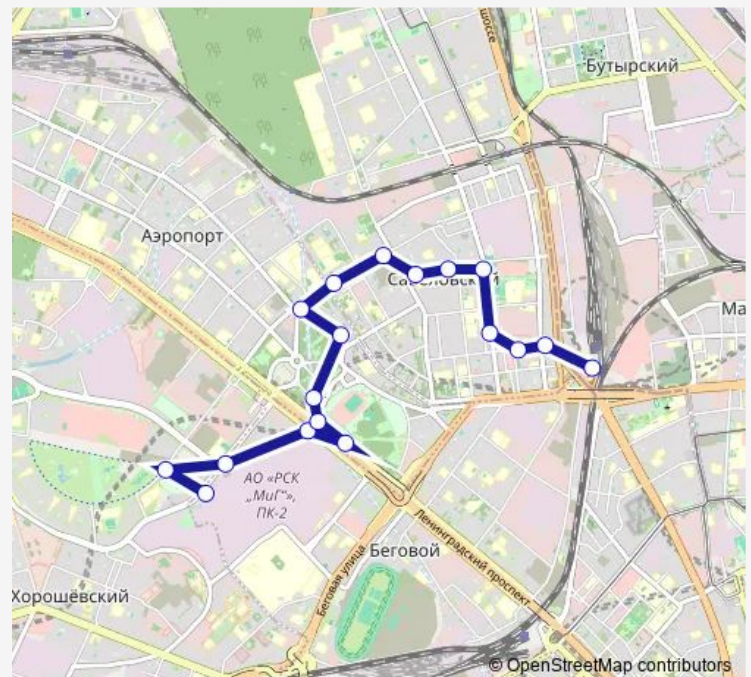

Бутырский рынок

Башиловская улица - Городская больница № 24

4-й Вятский переулок

Полтавская улица

Перинатальный центр

Поликлиника

Улица Верхняя Масловка

Планетная улица

Савёловский вокзал — Дворец спорта «Мегаспорт»

Monday 06:30-20:00

Tuesday 06:30-20:00

Wednesday 06:30-20:00

Thursday 06:30-20:00

Friday 06:30-20:00

Saturday 06:30-20:00

Sunday 06:30-20:00

Route info

Direction: Савёловский вокзал

Stops: 18

Trip Duration: 0 hour 32 min

■ 384к — Савёловский вокзал - Метро «Цска»

Direction

Дворец спорта «Мегаспорт» — Савёловский вокзал

18 stops

Thursday 07:06-20:40

Friday 07:06-20:40

Saturday 07:16-20:38

Sunday 07:16-20:38

Route info

Direction: Дворец спорта «Мегаспорт»

Stops: 18

Trip Duration: 0 hour 40 min