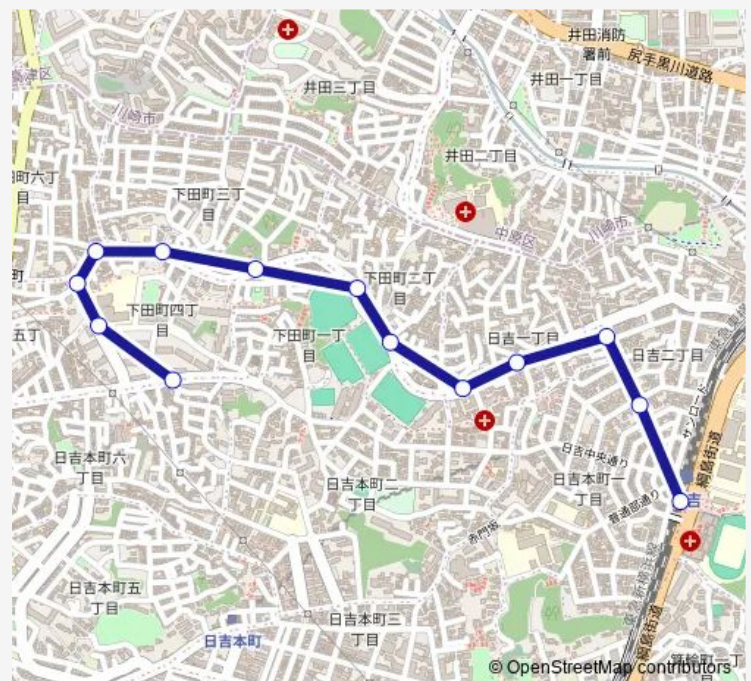

### Direction

日吉駅 — サンヴァリエ日吉

13 stops

[Open route schedule](#)

- 日吉駅
- 日吉駅通り
- 日吉矢上
- 日吉町
- 常盤台
- グランド前 ( 港北区 )
- 下田仲町
- 下田地蔵尊前
- 駒が橋
- 新田坂下
- 下田小学校
- 公園西口
- サンヴァリエ日吉

### Route schedule

日吉駅 — サンヴァリエ日吉

Monday	05:56-23:10
Tuesday	05:56-23:10
Wednesday	05:56-23:10
Thursday	05:56-23:10
Friday	05:56-23:10
Saturday	05:59-22:43
Sunday	05:59-22:43

### Route info

Direction: 日吉駅

Stops: 13

Trip Duration: 0 hour 13 min

## Direction

サンヴァリエ日吉 — 日吉駅

12 stops

[Open route schedule](#)

サンヴァリエ日吉

下田小学校

新田坂下

駒が橋