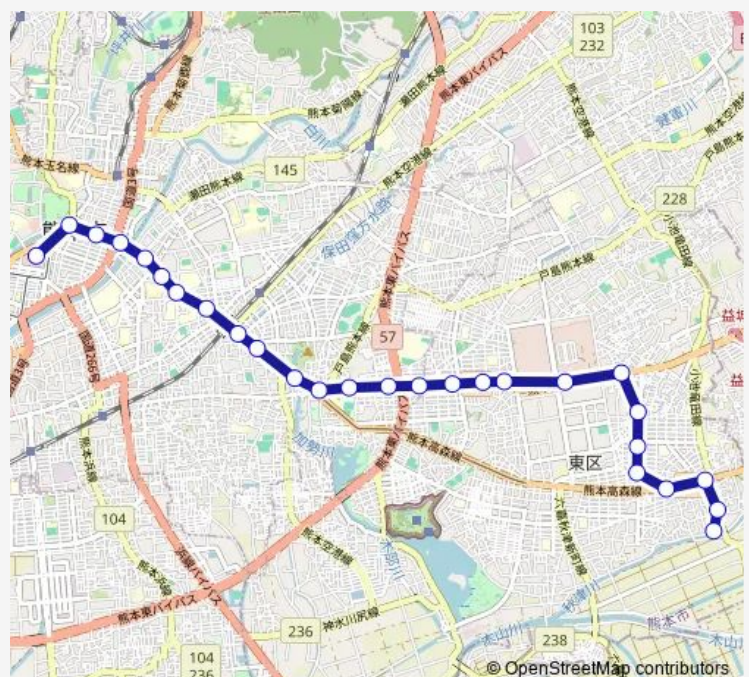

水前寺駅通り

味噌天神 (電車通り)

九州学院前

Route schedule

小楠記念館入口 — 桜町バスターミナル

Monday 07:28-17:17

Tuesday 07:28-17:17

Wednesday 07:28-17:17

Thursday 07:28-17:17

Friday 07:28-17:17

Saturday 08:21-17:14

Sunday —

Route info

Direction: 小楠記念館入口

Stops: 27

Trip Duration: 0 hour 41 min