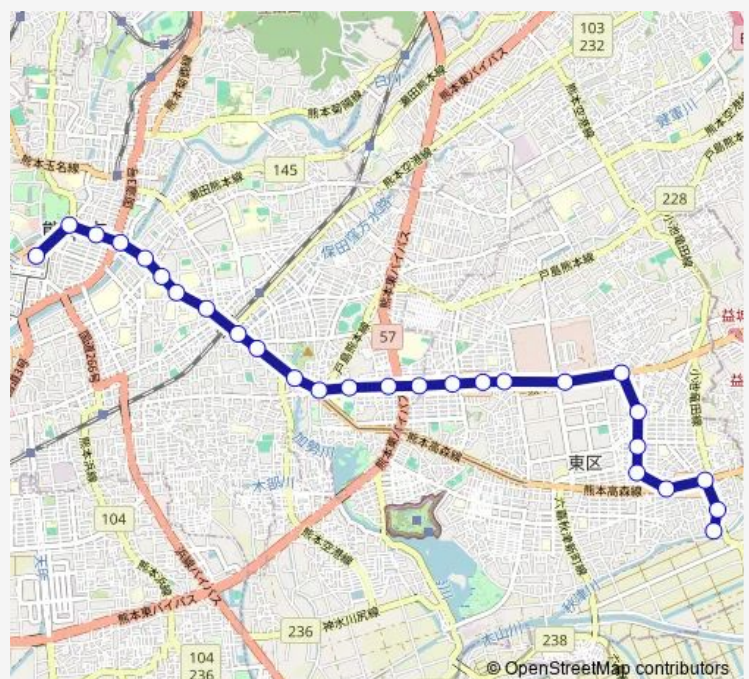

水前寺駅通り

味噌天神 (電車通り)

九州学院前

Route schedule

小楠記念館入口 — 桜町バスターミナル

Monday 07:28-17:17

Tuesday 07:28-17:17

Wednesday 07:28-17:17

Thursday 07:28-17:17

Friday 07:28-17:17

Saturday 08:21-17:14

Sunday —

Route info

Direction: 小楠記念館入口

Stops: 27

Trip Duration: 0 hour 41 min