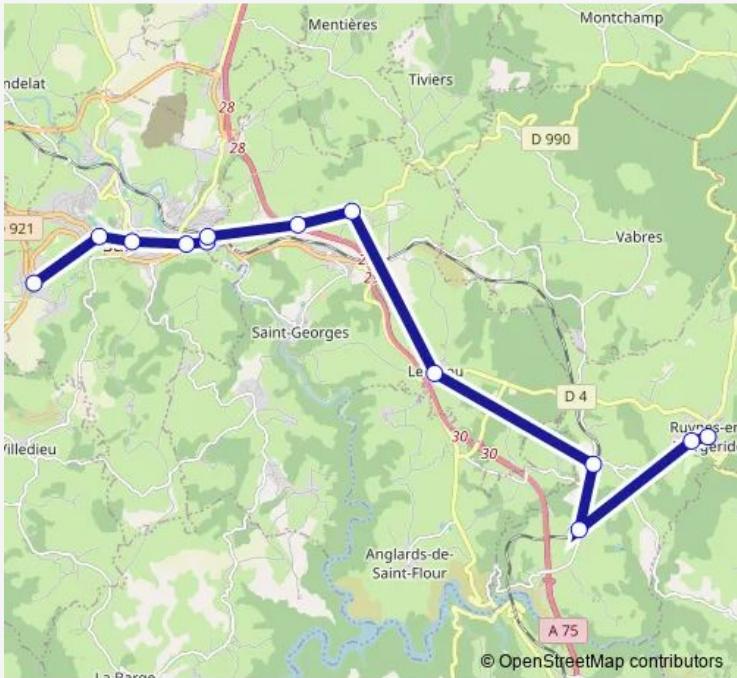

Bus C23 Ruynes-EN-Margeride - Saint-Flour

[Go to website](#)

Direction
 Volzac Abri voyageurs — Parking mairie
 13 stops
[Open route schedule](#)

- Volzac Abri voyageurs
- Lycée Haute Auvergne
- Allées G. Pompidou
- Place de la Liberté
- Collège La Vigière
- Gare Ferroviaire
- Soubizergues
- Le Vernet
- Le Pirou
- Combechalde
- Signalauze
- Croix de la Garde
- Parking mairie

Route schedule
 Volzac Abri voyageurs — Parking mairie

Monday	12:30-19:05
Tuesday	12:30-19:05
Wednesday	12:00-19:05
Thursday	12:30-19:05
Friday	09:45-19:05
Saturday	09:45-19:05
Sunday	15:00-19:05

Route info
 Direction: Volzac Abri voyageurs
 Stops: 13
 Trip Duration: 0 hour 42 min

■ C23 — Ruynes-EN-Margeride - Saint-Flour **BusMaps**

Direction

Parking mairie — Gare Ferroviaire

13 stops

[Open route schedule](#)

Parking mairie

Croix de la Garde

Signalauze

Volzac Abri voyageurs

Gare Ferroviaire

Route schedule

Parking mairie — Gare Ferroviaire

Monday	05:40-18:00
Tuesday	05:40-18:00
Wednesday	05:40-18:00
Thursday	05:40-18:00
Friday	05:40-18:00
Saturday	05:40-13:25
Sunday	13:25