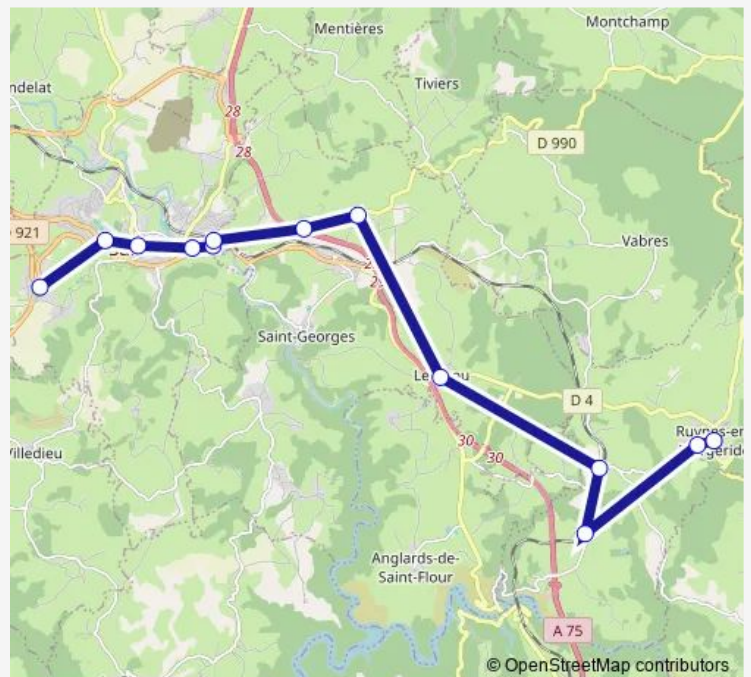

Allées G. Pompidou

Place de la Liberté

Collège La Vigière

Gare Ferroviaire

Soubizergues

Le Vernet

Le Pirou

Combechalde

Signalauze

Croix de la Garde

Parking mairie

**Route schedule**

Volzac Abri voyageurs — Parking mairie

Monday	12:30-19:05
Tuesday	12:30-19:05
Wednesday	12:00-19:05
Thursday	12:30-19:05
Friday	09:45-19:05
Saturday	09:45-19:05
Sunday	15:00-19:05

**Route info**

Direction: Volzac Abri voyageurs

Stops: 13

Trip Duration: 0 hour 42 min

**C23 — Ruynes-EN-Margeride - Saint-Flour**

## Direction

Parking mairie — Gare Ferroviaire

13 stops

[Open route schedule](#)

Parking mairie

Croix de la Garde

Signalauze

Combechalde