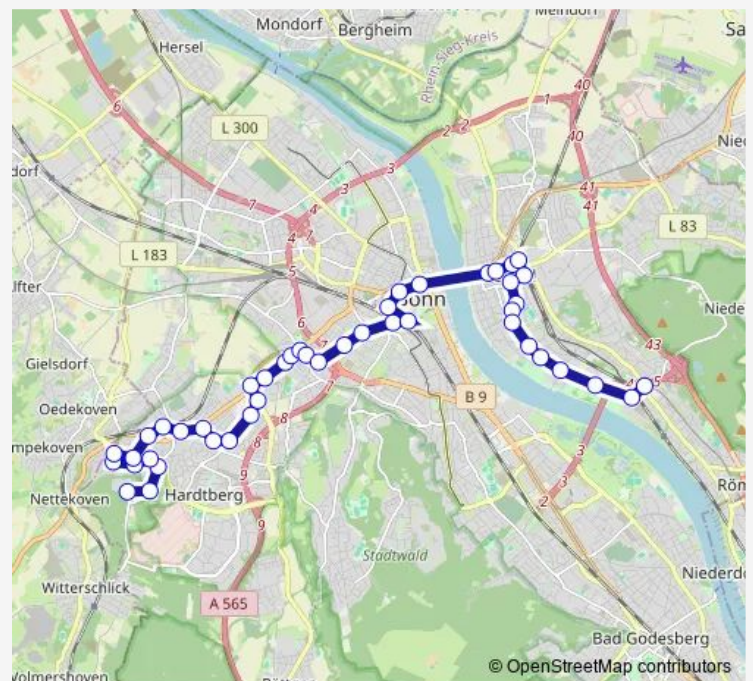

### Direction

Bonn Medinghoven Hardtberg Klinikum — Bonn Ramersdorf

45 stops

[Open route schedule](#)

Bonn Medinghoven Hardtberg Klinikum

Bonn Medinghoven Kannheideweg

Bonn Medinghoven Derlestr.

Bonn Medinghoven Wesselheideweg

### Route schedule

Bonn Medinghoven Hardtberg Klinikum — Bonn Ramersdorf

Monday 04:53-23:53

Tuesday 04:53-23:53

Wednesday 04:53-23:53

Thursday 04:53-23:53

Friday 04:53-23:53

Saturday 05:23-23:53

### Route info

Direction: Bonn Medinghoven Hardtberg Klinikum

Stops: 45

Trip Duration: 1 hour 0 min

Bonn Eendenich Brahmsstr.

Bonn Eendenich Max-Bruch-Str.

Bonn Kaufmannstr.

Bonn Haydnstr.