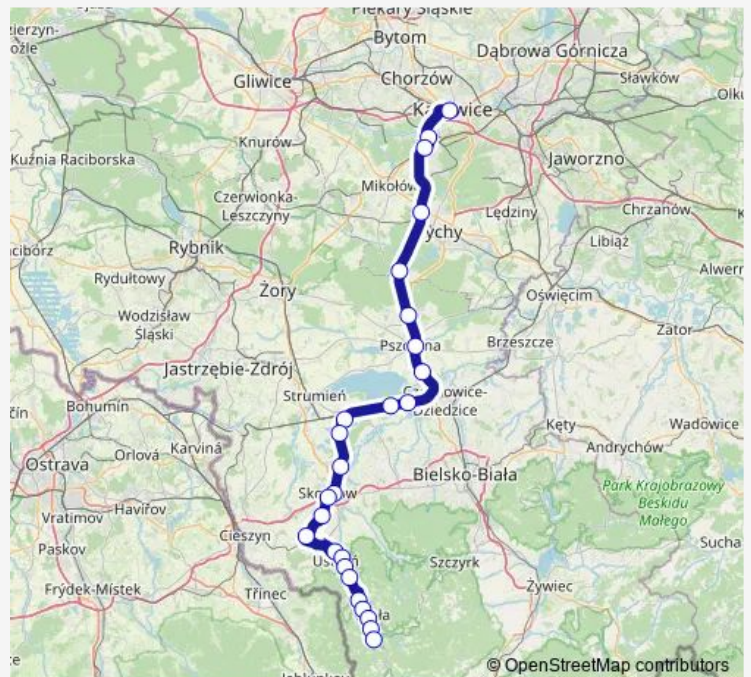

Katowice Piotrowice

Tychy

Kobiór

Piasek

Pszczyna

Goczałkowice

Czechowice-Dziedzice

Skoczów

Wisła Dziehcinka

Wisła Kopydło

Wisła Głębcze

Route schedule

Katowice — Wisła Głębcze

Monday 20:10-20:48

Tuesday 20:10-20:48

Wednesday 20:10-20:48

Thursday 20:10-20:48

Friday 20:10-20:48

Saturday 20:10-20:48

Sunday 20:10-20:48

Route info

Direction: Katowice

Stops: 21

Trip Duration: 2 hour 39 min

Tydzień — Katowice - Wisła Głębcze

Direction

Katowice — Wisła Głębce

26 stops

[Open route schedule](#)

Katowice

Katowice Ligota

Katowice Piotrowice