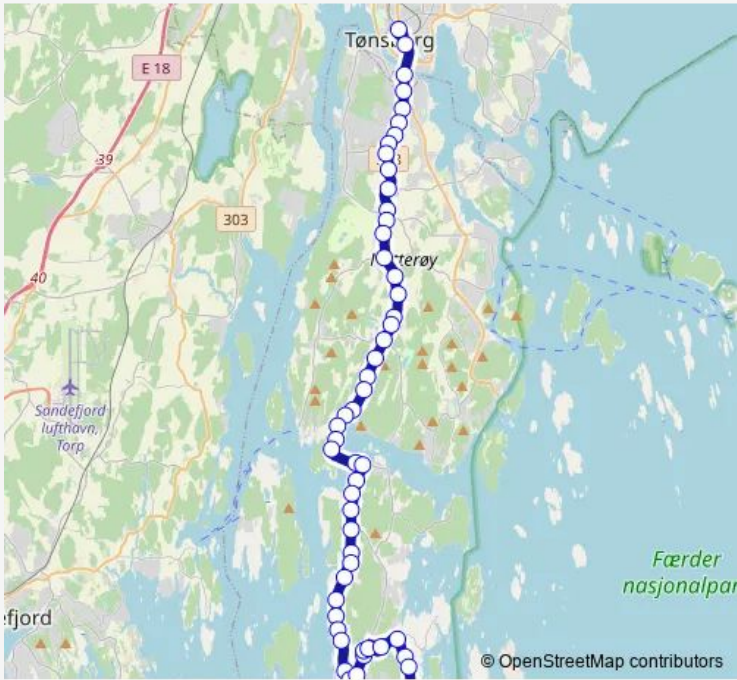

# School Bus 022 Sundene-Vestveien-Hulebak

[Go to website](#)

**Direction**  
 Tønsberg rutebilstasjon — Lindhøy skole  
 56 stops  
[Open route schedule](#)

- Tønsberg rutebilstasjon
- Fylkeshuset
- Kanalen
- Teie veidele
- Teiehøyden
- Grindløkka
- Kolberg
- Astoria
- Kjærån
- Herstad
- Elgestad
- Borgheim
- Tinghaug
- Gunnestad
- Stangeby
- Meum
- Skjerve
- Anildrød
- Engås
- Lofterød Kirkeveien
- Veibakken

Route schedule  
 Tønsberg rutebilstasjon — Lindhøy skole

Monday	07:25
Tuesday	07:25
Wednesday	07:25
Thursday	07:25
Friday	07:25
Saturday	—
Sunday	—

Route info  
 Direction: Tønsberg rutebilstasjon  
 Stops: 56  
 Trip Duration: 0 hour 50 min

022 — Sundene-Vestveien-Hulebak **BusMaps**

Skauen

Lysheim

Sevika

Landsrød

Tokenes

Kjøpmannskjær

Kjøpmannskjær syd