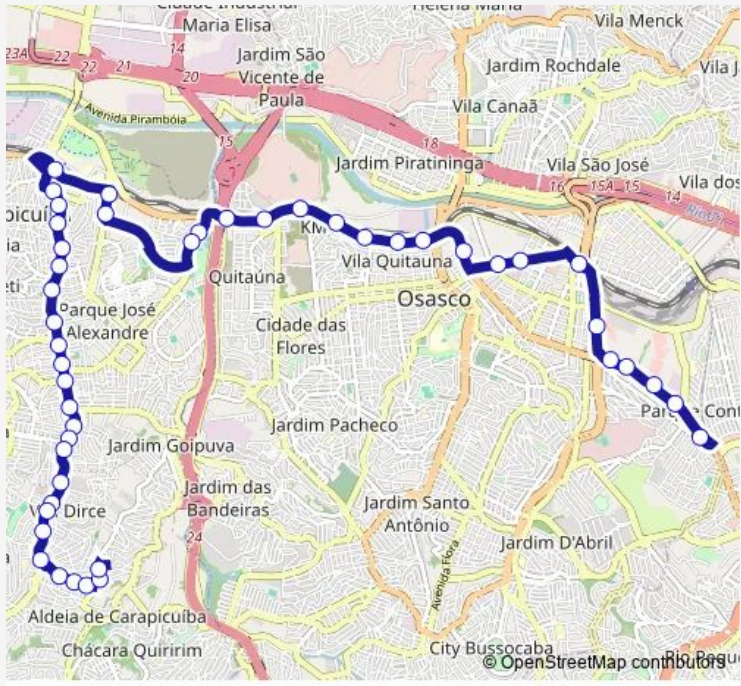

Bus 022 Carapicuiba (Vila Dirce) - Osasco (Vila Yara)

[Go to website](#)

Direction
 Terminal Rodoviario Amador Aguiar (Vila Yara) — R. Derivan Araujo Castro 18 - Parque Jandaia Carapicuiba - SP 06333-220 Brasil

46 stops

[Open route schedule](#)

- Terminal Rodoviario Amador Aguiar (Vila Yara)
- Avenida dos Autonomistas 852 - Industrial Autonomistas Osasco - SP 06020-012 Brasil
- Avenida dos Autonomistas 1400 (Shopping Uniao de Osasco)
- Praca Joao Romano 2 - Industrial Autonomistas Osasco - SP 02675-031 Brasil
- Avenida dos Autonomistas 16 - Vila Yara Osasco - SP 06090-010 Brasil - Industrial Autonomistas Osasco - SP 02675-031 Brasil
- Av. Domingos Odalia Filho 371 - Industrial Autonomistas Osasco - SP 06020-012 Brasil
- Terminal Largo de Osasco Sul
- Avenida Joao Batista 480 - Centro Osasco - SP 06097-100 Brasil - Centro Osasco - SP 06097-105 Brasil
- Av. Joao Batista 880 - Industrial Centro Osasco - SP 06097-105 Brasil
- Av. Dos Autonomistas 4120 - Vila Yara Osasco - Sp 06090-010 Brasil - Industrial Centro Osasco - SP 06090-027 Brasil
- Av. dos Autonomistas 4781 - Vila Yara Osasco - SP 06194-050 Brasil
- Av. dos Autonomistas 5100 - Km 18 Osasco - SP 06194-060 Brasil
- Av. dos Autonomistas 5488 - Vila Yara Osasco - SP 06090-010 Brasil

Route schedule
 Terminal Rodoviario Amador Aguiar (Vila Yara) — R. Derivan Araujo Castro 18 - Parque Jandaia Carapicuiba - SP 06333-220 Brasil

Monday	00:05-23:25
Tuesday	00:05-23:25
Wednesday	00:05-23:25
Thursday	00:05-23:25
Friday	00:05-23:25
Saturday	05:10-23:50
Sunday	05:35-23:55

Route info
 Direction: Terminal Rodoviario Amador Aguiar (Vila Yara)
 Stops: 46
 Trip Duration: 1 hour 5 min

022 — Carapicuiba (Vila Dirce) - Osasco (Vila Yara) **BusMaps**

Av. dos Autonomistas 5874 - Vila Yara Osasco - SP
02675-031 Brasil