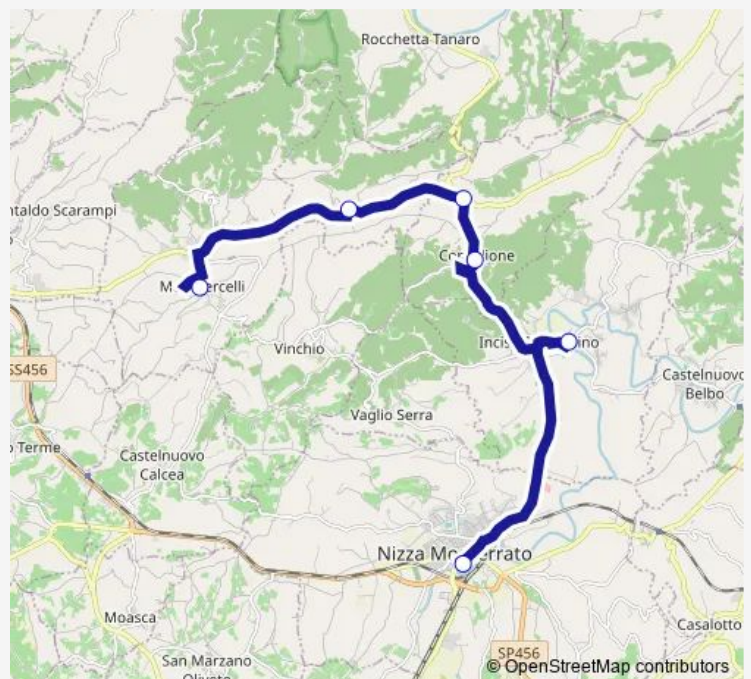

Bivio Cortiglione

Cortiglione - Paese

Incisa Scapaccino - Scuole

Nizza Monferrato - Piazza DAL Pozzo - Istituti Scolastici

Route scheduleMombercelli - Paese — Nizza Monferrato - Piazza DAL
Pozzo - Istituti Scolastici

Monday 07:15-18:00

Tuesday 07:15-18:00

Wednesday 07:15-18:00

Thursday 07:15-18:00

Friday 07:15-18:00

Saturday 07:15-18:00

Sunday —

Route info

Direction: Mombercelli - Paese

Stops: 6

Trip Duration: 0 hour 35 min

022 — Mombercelli-Belveglio-Nizza

Direction

Nizza Monferrato - Piazza DAL Pozzo - Istituti Scolastici —
Mombercelli - Paese

6 stops

[Open route schedule](#)

Nizza Monferrato - Piazza DAL Pozzo - Istituti Scolastici

Incisa Scapaccino - Scuole

Cortiglione - Paese

Bivio Cortiglione

Belveglio Paese

Mombercelli - Paese

Route schedule

Nizza Monferrato - Piazza DAL Pozzo - Istituti Scolastici —
Mombercelli - Paese