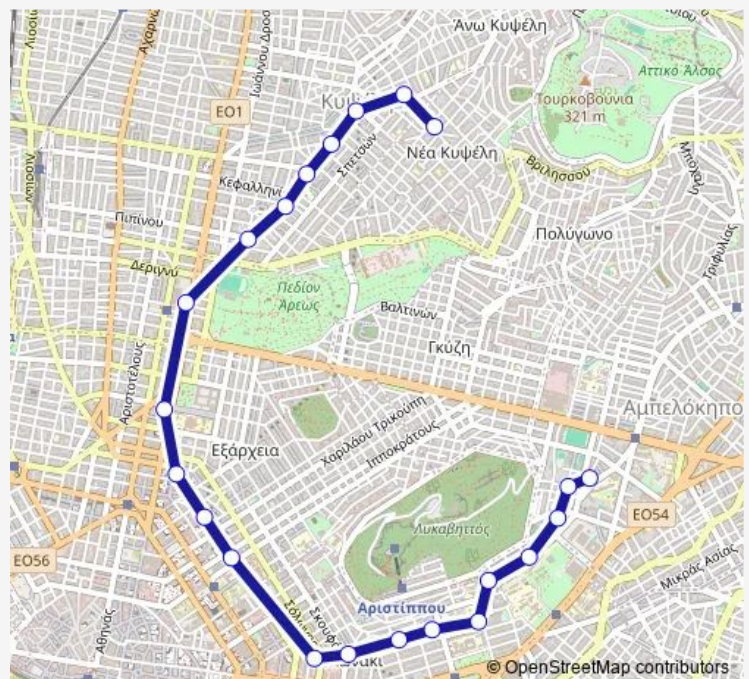

Saturday 05:15-23:10

Sunday 06:00-21:00

Route info

Direction: Αφετηρια(N.Κυψελη)

Stops: 22

Trip Duration: 0 hour 40 min

022 — N. Κυψελη - Μαρασλειοσ

Direction

Τερμα — Αφετηρια(N.Κυψελη)

23 stops

[Open route schedule](#)

Τερμα

Δορυλαιου

Ναυτικο

Παλ.Τερμα

Ευαγγελισμος