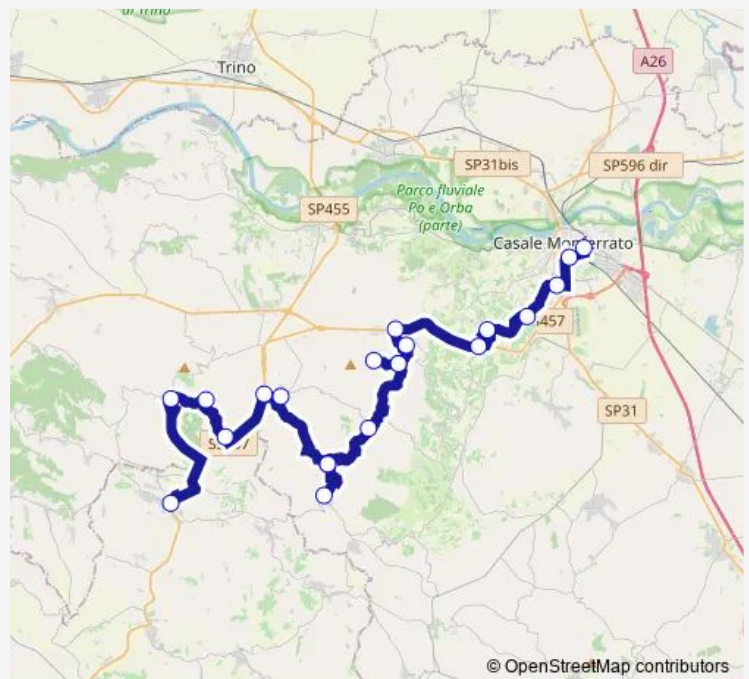

Bus 022 Moncalvo-Cereseto-Ottiglio-Casale M.To CON Dir.Ne PER Treville Paese

[Go to website](#)

Direction

Casale Monferrato - Stazione Ferroviaria — Moncalvo - Piazza Romita

21 stops

[Open route schedule](#)

Ottiglio - Bivio Cappelletta

Cereseto

Cereseto - Bivio Localita' Osterietta

Ponzano Monferrato - Stazione Ferroviaria

Ponzano Monferrato - Frazione Salabue

Ponzano Monferrato

Route schedule

Casale Monferrato - Stazione Ferroviaria — Moncalvo - Piazza Romita

Monday 07:40-19:00

Tuesday 07:40-19:00

Wednesday 07:40-19:00

Thursday 07:40-19:00

Friday 07:40-19:00

Saturday 07:40-13:15

Sunday —

Route info

Direction: Casale Monferrato - Stazione Ferroviaria

Stops: 21

Trip Duration: 1 hour 23 min

Direction

Ponzano Monferrato — Casale Monferrato - Piazza Venezia

17 stops

[Open route schedule](#)

Ponzano Monferrato