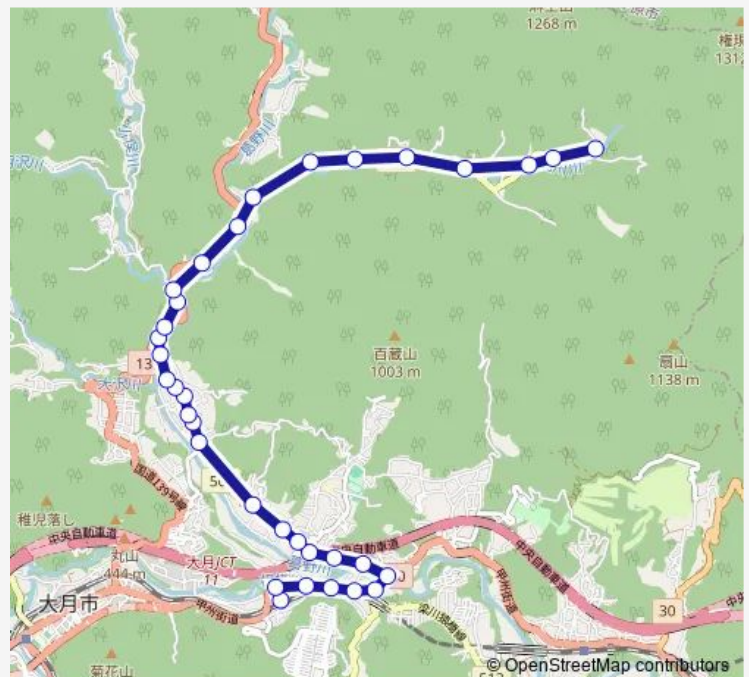

### Route schedule

猿橋駅 — 浅川

Monday	06:53
Tuesday	06:53
Wednesday	06:53
Thursday	06:53
Friday	06:53
Saturday	—
Sunday	—

### Route info

Direction: 猿橋駅

Stops: 34

Trip Duration: 0 hour 32 min

■ 猿橋駅-浅川

田無瀬

田無瀬上

奈良子入口