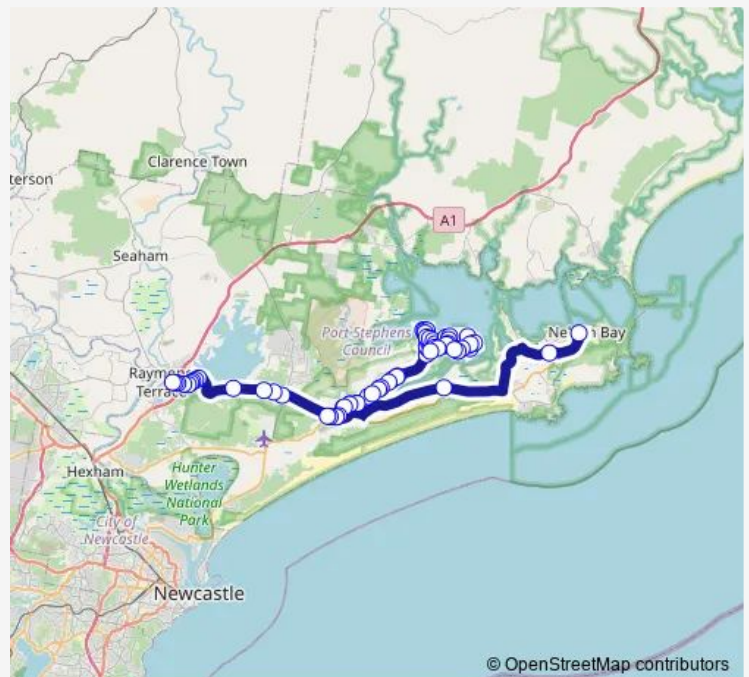

Saturday —

Sunday —

Route info

Direction: St Michael's Primary School, Wahgunyah Rd

Stops: 75

Trip Duration: 1 hour 49 min

1642 — St Michaels PS to Lemon Tree Passage

Caswell Cres At Admiralty Av

Swan Park, Tanilba Av

Tanilba Av Before Peace Pde

Peace Pde Opp President Poincare Pde

Diggers Dr After King Albert Av

President Wilson Walk Opp Rigney Rd

Tilligerry Shopping Plaza, President Wilson Walk

Lemon Tree Passage Rd At Fairlands Rd

Fairlands Rd Opp Strathmore Rd

Fairlands Rd At Hartford St

Tanilba Rd Opp Bay St

Wychewood Av At Tanilba Rd

Wychewood Av Opp Essendene Gdns

Wychewood Av Opp Wren Lane

Strathmore Rd Opp Stephens St

Lemon Tree Passage Rd Opp Crawley Av