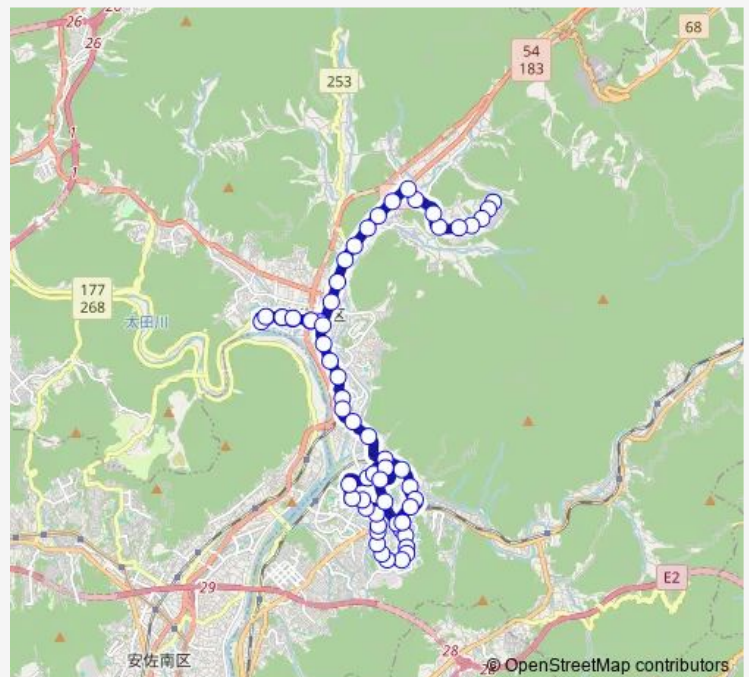

### Route schedule

高陽車庫 — 桐陽台駐車場

Monday 07:00-13:10

Tuesday 07:00-13:10

Wednesday 07:00-13:10

Thursday 07:00-13:10

Friday 07:00-13:10

Saturday —

### Route info

Direction: 高陽車庫

Stops: 62

Trip Duration: 1 hour 3 min

■ 可部・深川線

奥田橋

高陽車庫

中深川