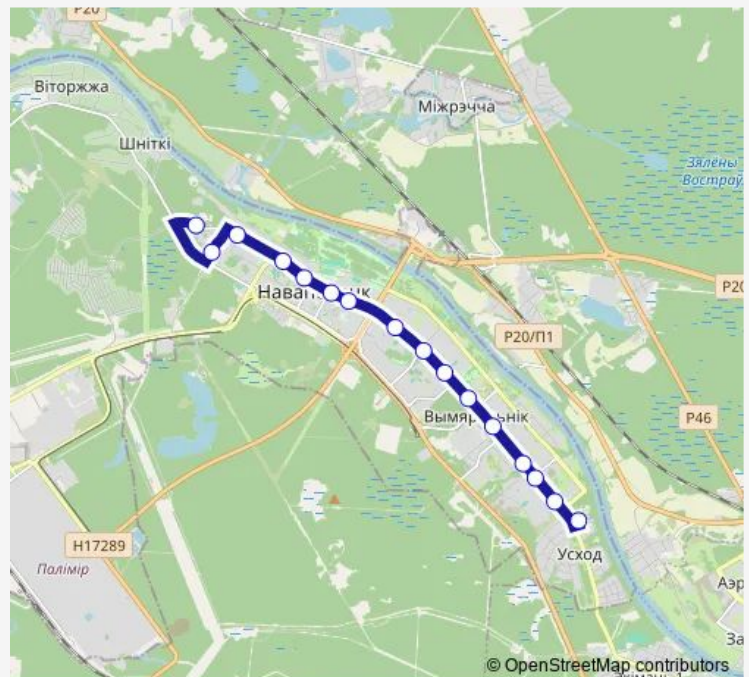

Monday 05:54-08:46

Tuesday 05:54-08:46

Wednesday 05:54-08:46

Thursday 05:54-08:46

Friday 05:54-08:46

Saturday —

Sunday —

Route info

Direction: Больница

Stops: 16

Trip Duration: 0 hour 32 min

■ 4a (Школьник)

Direction

ДС Подкастельцы — Больница

14 stops

[Open route schedule](#)