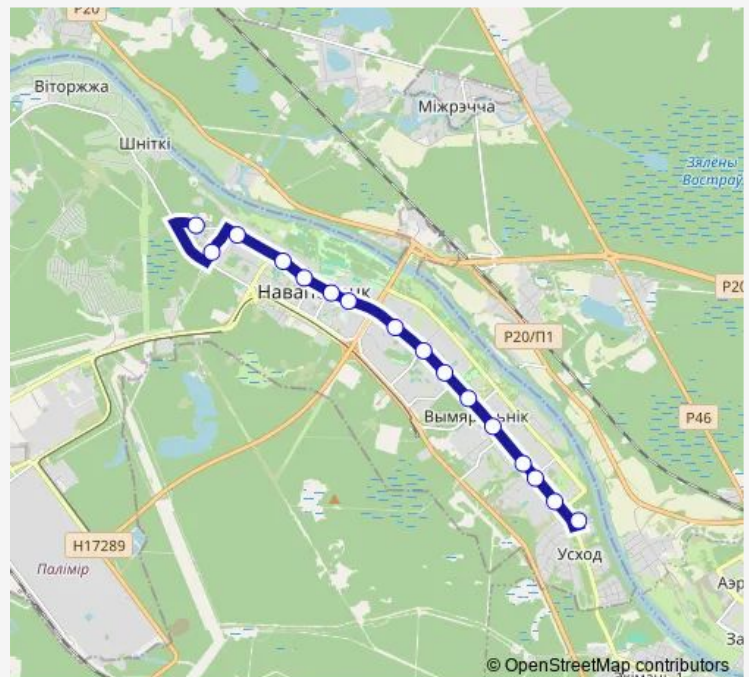

Monday 05:54-08:46

Tuesday 05:54-08:46

Wednesday 05:54-08:46

Thursday 05:54-08:46

Friday 05:54-08:46

Saturday —

Sunday —

Route info

Direction: Больница

Stops: 16

Trip Duration: 0 hour 32 min

■ 4a (Школьник)

Direction

ДС Подкастельцы — Больница

14 stops

[Open route schedule](#)