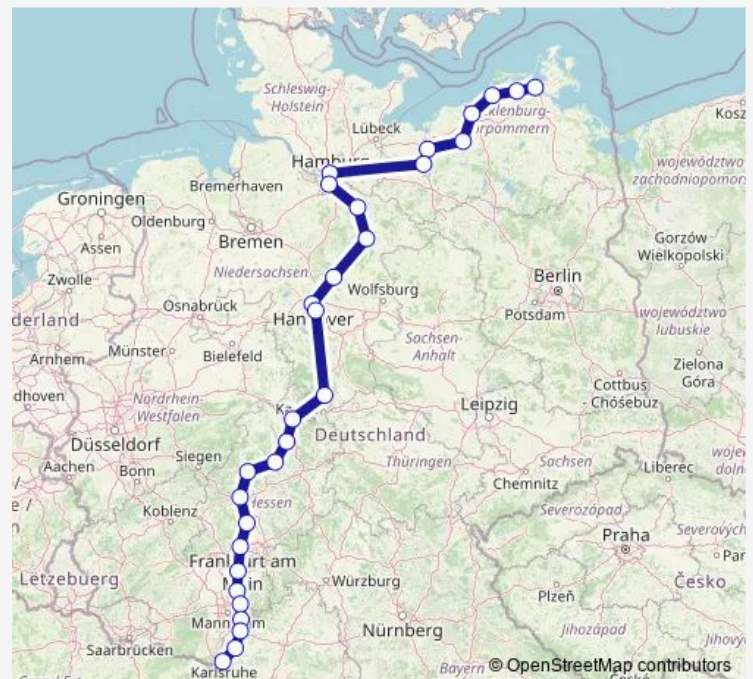

Ribnitz-Damgarten West

Rostock Hbf

Bützow

Bad Kleinen

Schwerin Hbf

Hamburg-Bergedorf

Hamburg-Harburg

Lüneburg

Uelzen

Celle

Hannover Hbf

Göttingen

Kassel-Wilhelmshöhe

Wabern(Bz Kassel)

Treysa

Marburg(Lahn)

Gießen

Friedberg(Hess)

Frankfurt(Main)Hbf

Route schedule

Stralsund Hbf — Karlsruhe Hbf

Monday	05:22
Tuesday	05:22
Wednesday	05:22
Thursday	05:22
Friday	05:22
Saturday	05:22
Sunday	—

Route info

Direction: Stralsund Hbf

Stops: 28

Trip Duration: 9 hour 28 min

ICE 1577

Darmstadt Hbf

Bensheim

Weinheim(Bergstr)Hbf

Heidelberg Hbf

Wiesloch-Walldorf