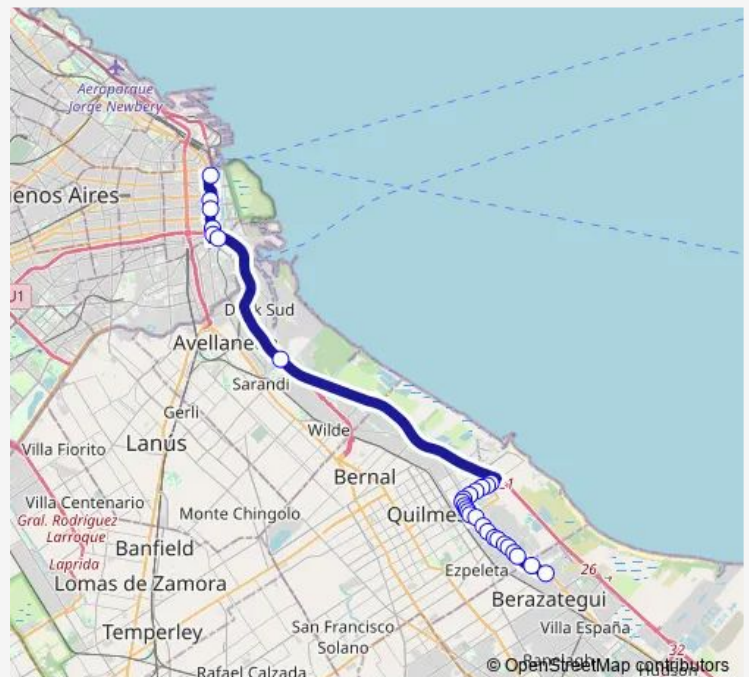

1373 Paseo Colon Av.

88 Brasil Av.

Acceso Sudeste

Avenida Isidoro Iriarte 1000-1048

Avenida Isidoro Iriarte 900-948

Brandsen 826

Brandsen 650-698

Brandsen 508

### Route schedule

560 Bouchard — Avenida Mitre 701-749

Monday 06:00-21:00

Tuesday 06:00-21:00

Wednesday 06:00-21:00

Thursday 06:00-21:00

Friday 06:00-21:00

Saturday —

### Route info

Direction: 560 Bouchard

Stops: 29

Trip Duration: 0 hour 50 min

159J — Jnamba159

Avenida Mitre 4169

Avenida Mitre 4301

Avenida Mitre 4683