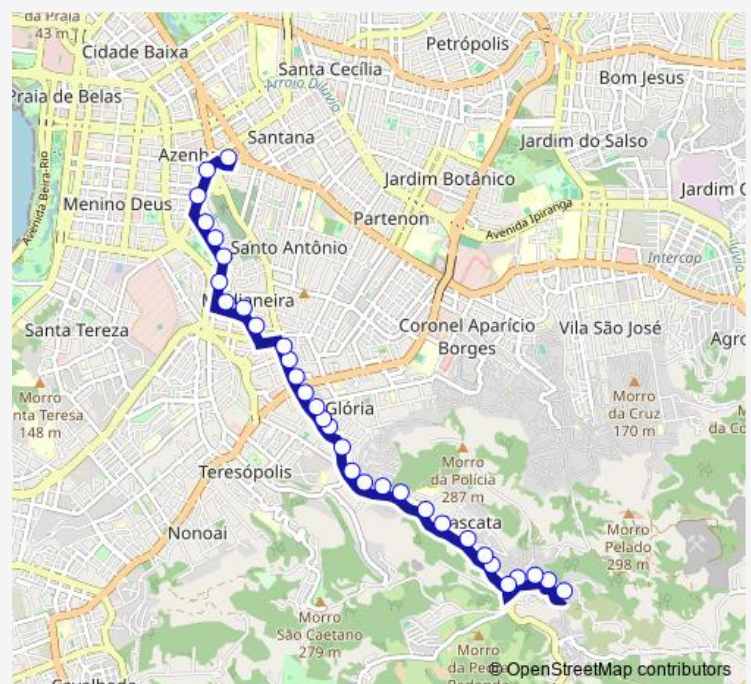

Prof Oscar Pereira 2834 Igreja Nsa. Sra. DA Glória

Prof Oscar Pereira 2620

Route schedule

Canudos 349 — Bento Goncalves 215 DF Terminal Azenha

Monday 17:20-18:30

Tuesday 17:20-18:30

Wednesday 17:20-18:30

Thursday 17:20-18:30

Friday 17:20-18:30

Saturday —

Sunday —

Route info

Direction: Canudos 349

Stops: 32

Trip Duration: 0 hour 25 min

Prof Oscar Pereira DF 2427

Prof Oscar Pereira 2248

CEL Neves 566

CEL Neves 316

CEL Neves 114 Igreja Medianeira

DR Carlos Barbosa 954 Posto DE Gasolina

DR Carlos Barbosa PCA Paulo Coelho Praça

DR Carlos Barbosa 420 Estadio Olimpico - Setor B