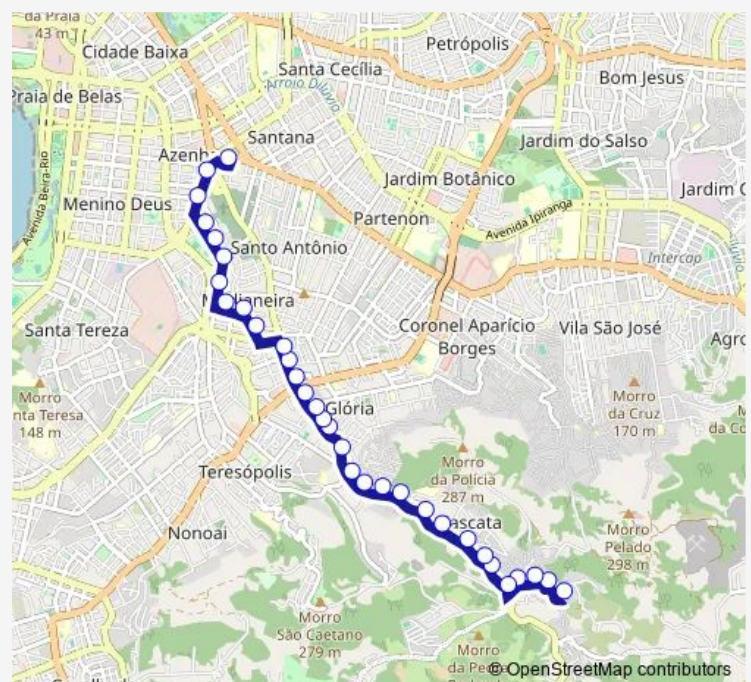

Prof Oscar Pereira 2834 Igreja Nsa. Sra. DA Glória

Prof Oscar Pereira 2620

Route schedule

Canudos 349 — Bento Goncalves 215 DF Terminal Azenha

Monday 17:20-18:30

Tuesday 17:20-18:30

Wednesday 17:20-18:30

Thursday 17:20-18:30

Friday 17:20-18:30

Saturday —

Sunday —

Route info

Direction: Canudos 349

Stops: 32

Trip Duration: 0 hour 25 min

Prof Oscar Pereira DF 2427

Prof Oscar Pereira 2248

CEL Neves 566

CEL Neves 316

CEL Neves 114 Igreja Medianeira

DR Carlos Barbosa 954 Posto DE Gasolina

DR Carlos Barbosa PCA Paulo Coelho Praça

DR Carlos Barbosa 420 Estadio Olimpico - Setor B