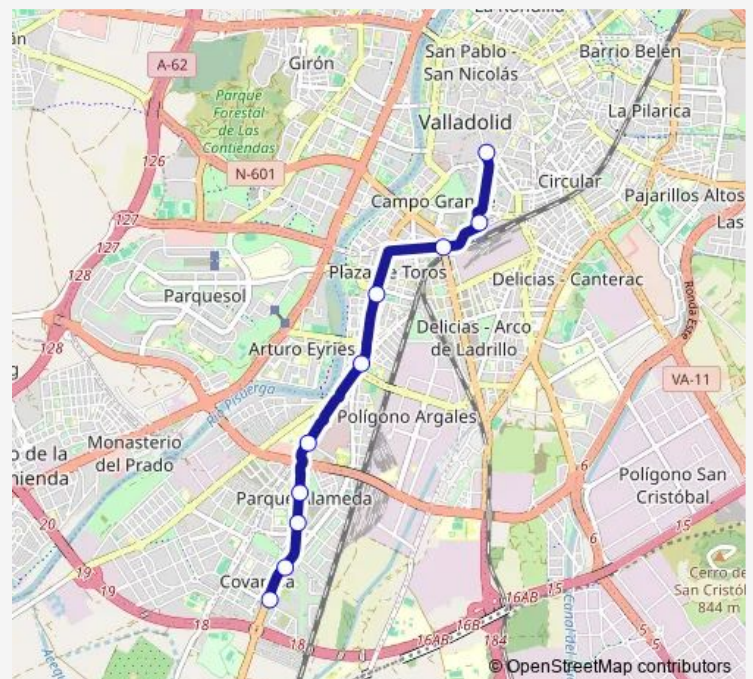

Paseo Zorrilla 187 esquina Vinos Vega Sicilia

Paseo Zorrilla 153 frente Centro Comercial

Paseo Zorrilla 101 Lava

Paseo Zorrilla 65 frente Centro Comercial

Calle Puente Colgante 1 frente Est. de Autobuses

Calle Estación del Norte Renfe

Friday 07:15-08:10

Saturday —

Sunday —

Route info

Direction: Plaza Castilla y León 1

Stops: 10

Trip Duration: 0 hour 35 min

Direction

Plaza España Bola del Mundo — Plaza Castilla y León 4 esquina Miguel Delibes

9 stops

[Open route schedule](#)

Plaza España Bola del Mundo

Plaza Zorrilla 3 esquina Santiago

Paseo Zorrilla 130 Centro Comercial

Route schedule

Plaza España Bola del Mundo — Plaza Castilla y León 4 esquina Miguel Delibes

Monday 14:10

Tuesday 14:10

Wednesday 14:10

Thursday 14:10

Friday 14:10

Saturday —