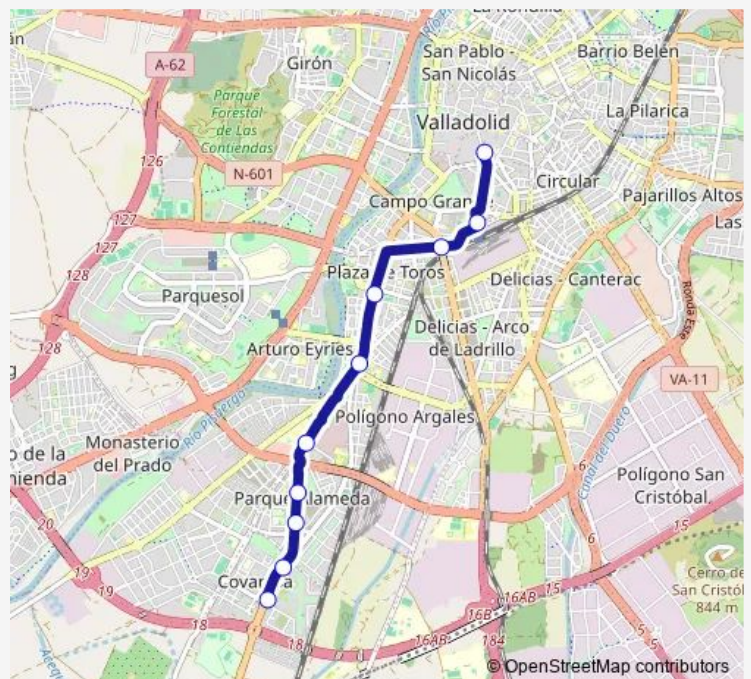

Bus Lc Covaresa - Estaciones - Centro

[Go to website](#)

Direction

Plaza Castilla y León 1 — Calle Duque de La Victoria 23 esquina Plaza España

10 stops

[Open route schedule](#)

Plaza Castilla y León 1

Carretera Rueda 131 Centro Deportivo

Paseo Zorrilla 203 esquina Vinos de Cigales

Paseo Zorrilla 187 esquina Vinos Vega Sicilia

Paseo Zorrilla 153 frente Centro Comercial

Paseo Zorrilla 101 Lava

Paseo Zorrilla 65 frente Centro Comercial

Calle Puente Colgante 1 frente Est. de Autobuses

Calle Estación del Norte Renfe

Calle Duque de La Victoria 23 esquina Plaza España

Route schedule

Plaza Castilla y León 1 — Calle Duque de La Victoria 23 esquina Plaza España

Monday	07:15-08:10
Tuesday	07:15-08:10
Wednesday	07:15-08:10
Thursday	07:15-08:10
Friday	07:15-08:10
Saturday	—
Sunday	—

Route info

Direction: Plaza Castilla y León 1

Stops: 10

Trip Duration: 0 hour 18 min

Lc — Covaresa - Estaciones - Centro

Direction

Plaza España Bola del Mundo — Plaza Castilla y León 4 esquina Miguel Delibes