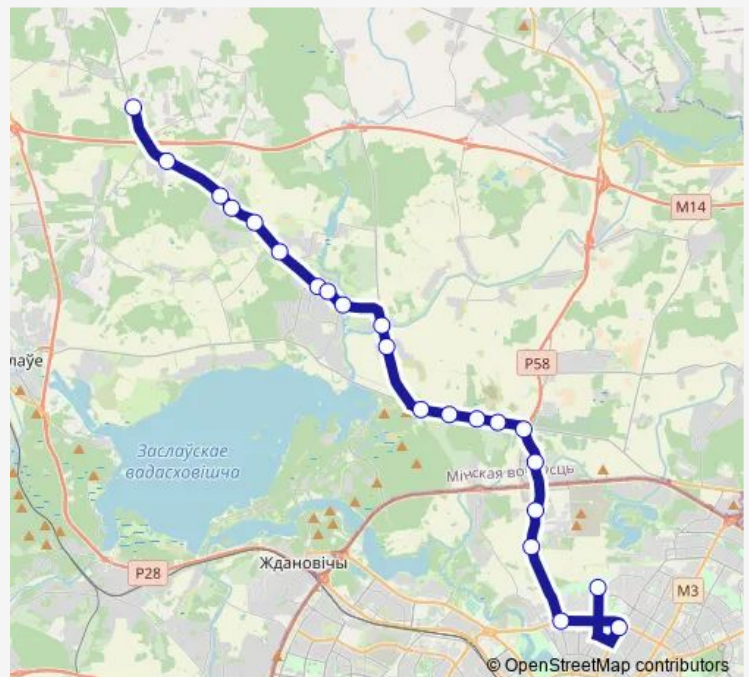

Bus 220 (Бовбли - Минск)

[Go to website](#)

Direction

Боўблі — ДС Карастаяновай (высадка пасажыров)

22 stops

[Open route schedule](#)

Боўблі
 Сукавічы
 Навінка
 Навінка-2
 с/т Спектр
 Аронова Слабада
 Сёмкава
 вуліца Школьная
 Клуб
 Чучаны
 Сёмкаў Гарадок
 Прымор'е
 с/к Заценьскі раднік
 13-ы км
 с/т Тэкстыльшчык
 Скрыжаванне
 Якубовічы
 Ириновская
 Центр психического здоровья
 Червякова
 площадь Бангалор

Route schedule

Боўблі — ДС Карастаяновай (высадка пасажыров)

Monday	—
Tuesday	—
Wednesday	—
Thursday	—
Friday	—
Saturday	07:14
Sunday	—

Route info

Direction: Боўблі

Stops: 22

Trip Duration: 1 hour 7 min

■ 220 (Бовбли - Минск)