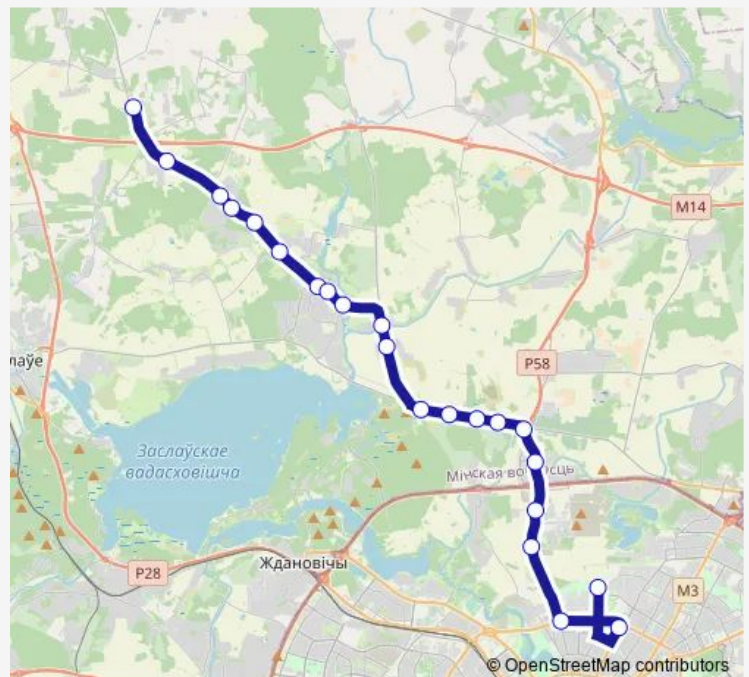

## Bus 220 (Бовбли - Минск)

[Go to website](#)

### Direction

Боўблі — ДС Карастаяновай (высадка пасажыров)

22 stops

[Open route schedule](#)

Боўблі  
 Сукавічы  
 Навінка  
 Навінка-2  
 с/т Спектр  
 Аронова Слабада  
 Сёмкава  
 вуліца Школьная  
 Клуб  
 Чучаны  
 Сёмкаў Гарадок  
 Прымор'е  
 с/к Заценьскі раднік  
 13-ы км  
 с/т Тэкстыльшчык  
 Скрыжаванне  
 Якубовічы  
 Ириновская  
 Центр психического здоровья  
 Червякова  
 плошча Бангалор

### Route schedule

Боўблі — ДС Карастаяновай (высадка пасажыров)

Monday	—
Tuesday	—
Wednesday	—
Thursday	—
Friday	—
Saturday	07:14
Sunday	—

### Route info

Direction: Боўблі

Stops: 22

Trip Duration: 1 hour 7 min

■ 220 (Бовбли - Минск)

220 (Бовбли - Минск) Bus time schedules and route maps are available in an offline PDF at [busmaps.com](https://busmaps.com). Use the [busmaps.com](https://busmaps.com) website to see live bus times, train schedule or subway schedule, and step-by-step directions for all public transit in Minsk