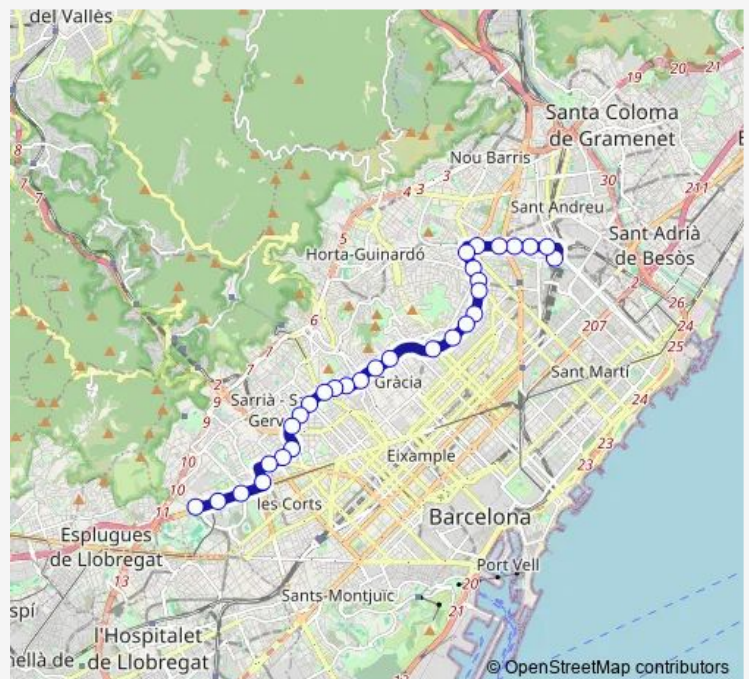

### Route schedule

Fabra i Puig — Zona Universitària

Monday 06:10-21:35

Tuesday 06:10-21:35

Wednesday 06:10-21:35

Thursday 06:10-21:35

Friday 06:10-21:35

Saturday —

### Route info

Direction: Fabra i Puig

Stops: 27

Trip Duration: 0 hour 53 min

Mitre - Prat de la Riba

Manuel Girona - Carles Iii

Capità Arenas - Maria Cristina

Pl Pius Xii