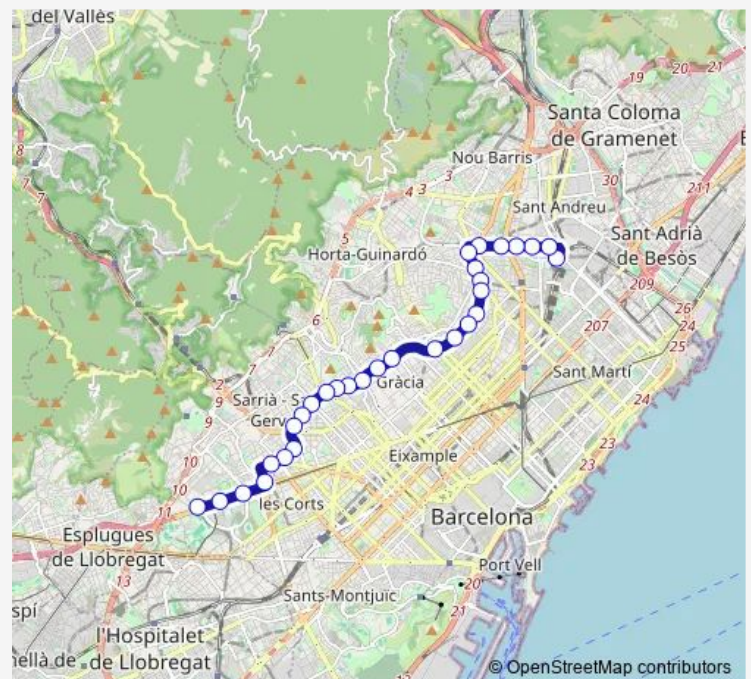

### Route schedule

Fabra i Puig — Zona Universitària

Monday 06:10-21:35

Tuesday 06:10-21:35

Wednesday 06:10-21:35

Thursday 06:10-21:35

Friday 06:10-21:35

Saturday —

### Route info

Direction: Fabra i Puig

Stops: 27

Trip Duration: 0 hour 52 min

Mitre - Prat de la Riba

Manuel Girona - Carles Iii

Capità Arenas - Maria Cristina

PI Pius Xii