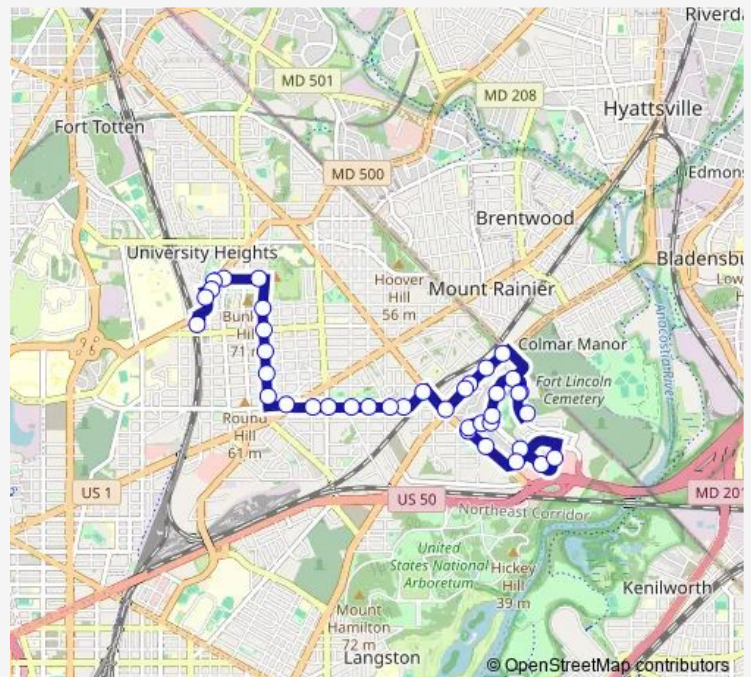

Bladensburg Rd NE+#3174

Bladensburg Rd Ne+Earl PI Ne

Bladensburg Rd Ne+Central Av Ne

Bladensburg Rd Ne+South Dakota Av Ne

Vista St NE+South Dakota Av NE

Route schedule

Ft Lincoln Dr Ne+33 PI Ne — Brookland-CUA+Bay C

Monday 04:28-00:16⁺¹

Tuesday 04:28-00:16⁺¹

Wednesday 04:28-00:16⁺¹

Thursday 04:28-00:16⁺¹

Friday 04:28-00:16⁺¹

Saturday 04:57-23:06

Sunday 06:27-22:46

Route info

Direction: Ft Lincoln Dr Ne+33 PI Ne

Stops: 39

Trip Duration: 0 hour 26 min

H6 — Brookland-Fort Lincoln

Franklin St Ne+26 St Ne

Franklin St Ne+Mills Av Ne

Franklin St NE+22 St NE

Franklin St Ne+20 St Ne

24 stops

[Open route schedule](#)

Brookland-CUA+Bay C

Michigan Av Ne+Perry St Ne

Michigan Av Ne+Quincy St Ne

Quincy St Ne+12 St Ne

Quincy St Ne+14 St Ne

14 St Ne+Otis St Ne