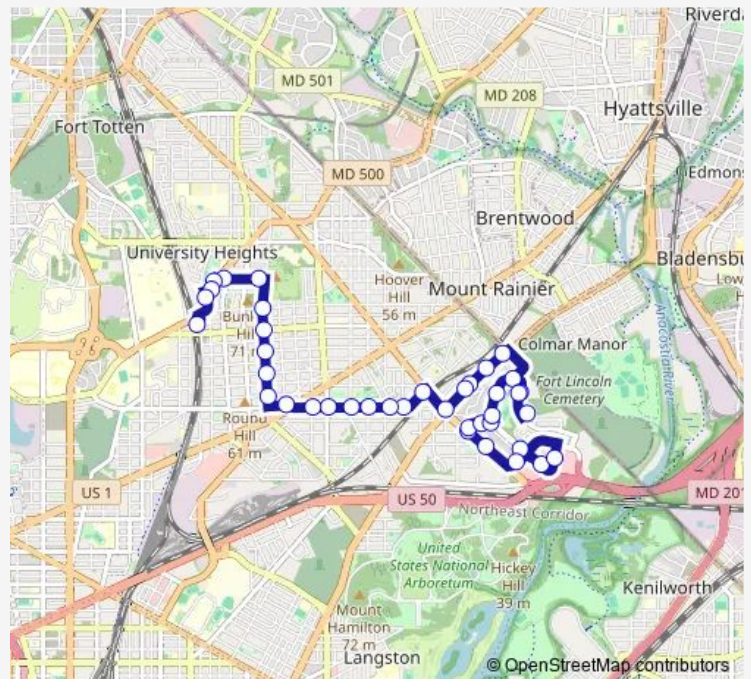

Bladensburg Rd Ne+#3174

Bladensburg Rd Ne+Earl PI Ne

Bladensburg Rd Ne+Central Av Ne

Bladensburg Rd Ne+South Dakota Av Ne

Vista St Ne+South Dakota Av Ne

Route schedule

Ft Lincoln Dr Ne+33 PI Ne — Brookland-Cua+Bay C

Monday 04:28-00:16⁺¹

Tuesday 04:28-00:16⁺¹

Wednesday 04:28-00:16⁺¹

Thursday 04:28-00:16⁺¹

Friday 04:28-00:16⁺¹

Saturday 04:57-23:06

Sunday 06:27-22:46

Route info

Direction: Ft Lincoln Dr Ne+33 PI Ne

Stops: 39

Trip Duration: 0 hour 32 min

H6 — Brookland-Fort Lincoln

Franklin St Ne+26 St Ne

Franklin St Ne+Mills Av Ne

Franklin St Ne+22 St Ne

Franklin St Ne+20 St Ne

24 stops

[Open route schedule](#)

Brookland-Cua+Bay C

Michigan Av Ne+Perry St Ne

Michigan Av Ne+Quincy St Ne

Quincy St Ne+12 St Ne

Quincy St Ne+14 St Ne

14 St Ne+Otis St Ne