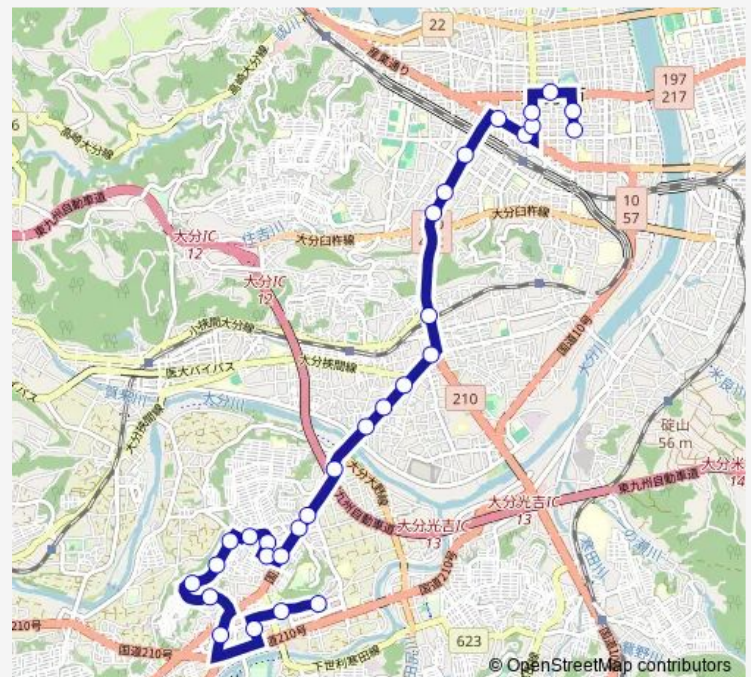

Route schedule

トキハわさだタウン — コンパルホール入口

Monday	13:28-17:16
Tuesday	13:28-17:16
Wednesday	13:28-17:16
Thursday	13:28-17:16
Friday	13:28-17:16
Saturday	13:30-17:15
Sunday	13:25

Route info

Direction: トキハわさだタウン

Stops: 30

Trip Duration: 0 hour 37 min

■ K43 — 萌葱台線

大道四丁目

大道小学校前

末広町

大分駅前

中央通り⑥

竹町赤レンガ通り

大分市役所合同新聞社前

県庁正門前

コンパルホール入口

Direction

県庁正門前 — 三愛メディカルセンター

29 stops

[Open route schedule](#)

県庁正門前

Sunday 12:25

Route info

Direction: 県庁正門前

Stops: 29

Trip Duration: 0 hour 41 min

サンリブわさだ前

トキハわさだタウン

種田市民行政センター