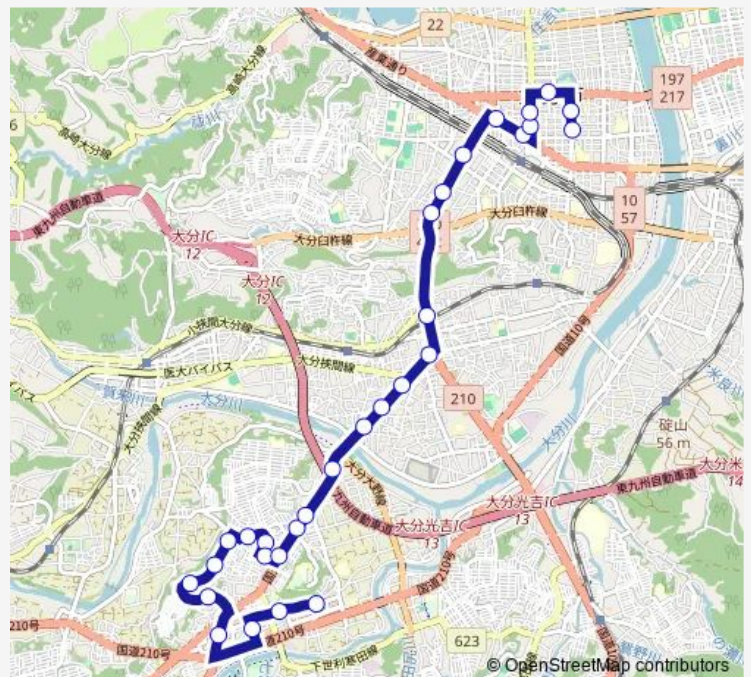

Route schedule

トキハわさだタウン — コンパルホール入口

Monday	13:28-17:16
Tuesday	13:28-17:16
Wednesday	13:28-17:16
Thursday	13:28-17:16
Friday	13:28-17:16
Saturday	13:30-17:15
Sunday	13:25

Route info

Direction: トキハわさだタウン

Stops: 30

Trip Duration: 0 hour 40 min

■ K43 — 萌葱台線

大道四丁目

大道小学校前

末広町

大分駅前

中央通り⑥

竹町赤レンガ通り

大分市役所合同新聞社前

県庁正門前

コンパルホール入口

Direction

県庁正門前 — 三愛メディカルセンター

29 stops

[Open route schedule](#)

県庁正門前

Sunday 12:25

Route info

Direction: 県庁正門前

Stops: 29

Trip Duration: 0 hour 41 min

サンリブわさだ前

トキハわさだタウン

種田市民行政センター