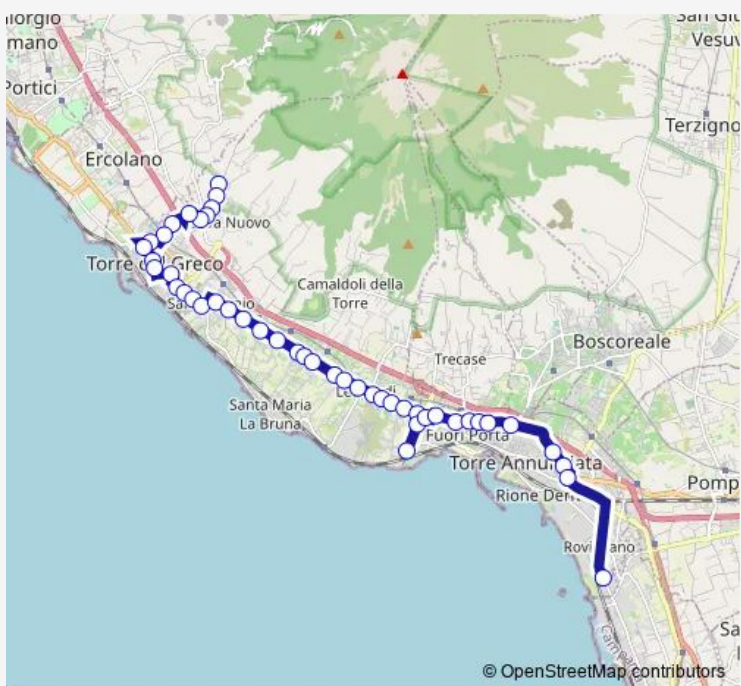

Bus 801 Torre del Greco Linea D

[Go to website](#)

Direction
 Torre del Greco - Via Montedoro CI — Torre Annunziata - Via Provinciale Schito , Novartis

46 stops

[Open route schedule](#)

- Torre del Greco - Via Montedoro CI
- Torre del Greco - Via Montedoro , 68
- Torre del Greco - Via Montedoro , 46
- Torre del Greco - Via Montedoro , df 23
- Torre del Greco - Via Tironi , 1
- Torre del Greco - Via De Nicola , df 9
- Torre del Greco - Via Marconi , 68 Bottazzi
- Torre del Greco - Via Marconi , 30 altezza Circum
- Torre del Greco - Via Circumvallazione , INA Casa
- Torre del Greco - C.so V. Emanuele , Villa Comunale
- Torre del Greco - Via D. Colamarino , 53 Chiesa
- Torre del Greco - P.za S. Croce , edicola
- Torre del Greco - P.za L. Palomba , edicola
- Torre del Greco - V.le Campania Ist. Statale
- Torre del Greco - V.le Campania Cc
- Torre del Greco - V.le Campania , trav. Cimitero
- Torre del Greco - V.le Campania , La Salle
- Torre del Greco - Via Nazionale , 121 S. Antonio
- Torre del Greco - Via Nazionale , 221 S. Vito
- Torre del Greco - Via Nazionale , 283 Epitaffio
- Torre del Greco - Via Nazionale , 377 Lava Troia

Route schedule
 Torre del Greco - Via Montedoro CI — Torre Annunziata - Via Provinciale Schito , Novartis

Monday	04:55-21:00
Tuesday	04:55-21:00
Wednesday	04:55-21:00
Thursday	04:55-21:00
Friday	04:55-21:00
Saturday	04:55-21:00
Sunday	04:55-21:00

Route info
 Direction: Torre del Greco - Via Montedoro CI
 Stops: 46
 Trip Duration: 0 hour 40 min

801 — Torre del Greco Linea D

Torre del Greco - Via Nazionale , 405 Ina Casa

Torre del Greco - Via Nazionale , ponte della Gatta

Sunday 06:00-22:25

Route info

Direction: Torre Annunziata - Via Provinciale Schito , Novartis

Stops: 49

Trip Duration: 0 hour 35 min

Torre del Greco - Via Nazionale , 574 df Clinica

Torre del Greco - Via Nazionale , 512 fotografo