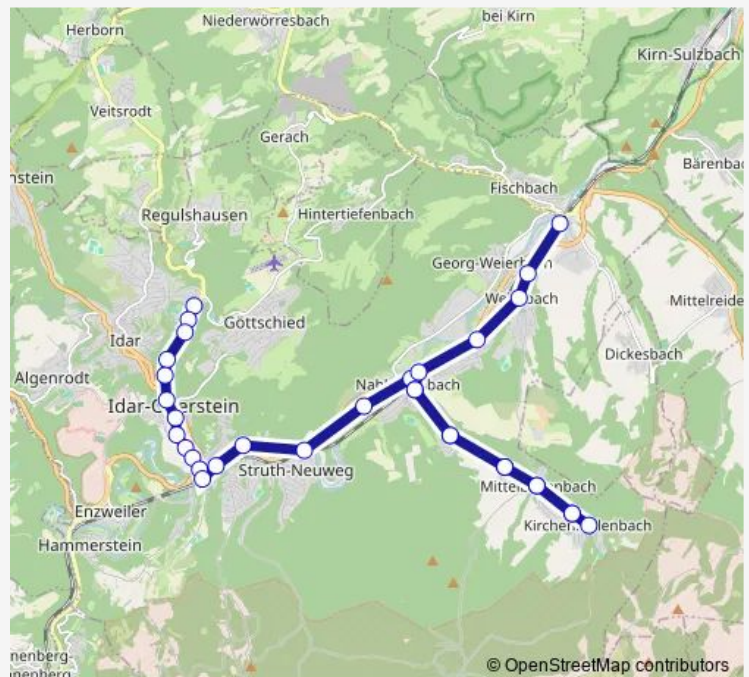

### Direction

Weierbach, Kreissparkasse — Festplatz, salvea reha

30 stops

[Open route schedule](#)

- Weierbach, Kreissparkasse
- Weierbach, Reistert
- Nahbollenbach, Post
- Nahbollenbach, Mühlenstraße
- Nahbollenbach, Friedhof
- Mittelbollenbach, Huwers Mühle
- Mittelbollenbach, Treffpunkt
- Mittelbollenbach, Kreßtel
- Kirchenbollenbach, Ort
- Mittelbollenbach, Kreßtel
- Mittelbollenbach, Treffpunkt
- Mittelbollenbach, Huwers Mühle
- Nahbollenbach, Friedhof
- Nahbollenbach, Mühlenstraße
- Nahbollenbach, Festplatz
- Oberstein, Struthbrücke
- Oberstein, Stadttheater
- Oberstein, Otto-Decker-Straße
- Idar-Oberstein, Bahnhof
- Oberstein, Arbeitsamt
- Oberstein, Schlossstraße

### Route schedule

Weierbach, Kreissparkasse — Festplatz, salvea reha

Monday	05:12-18:31
Tuesday	05:12-18:31
Wednesday	05:12-18:31
Thursday	05:12-18:31
Friday	05:12-18:31
Saturday	09:31-17:31
Sunday	—

### Route info

Direction: Weierbach, Kreissparkasse

Stops: 30

Trip Duration: 0 hour 48 min

Oberstein, Stadtverwaltung

Oberstein, Hauptpost

Oberstein, Polizei (Hauptstr.)

Idar, Eltwerk