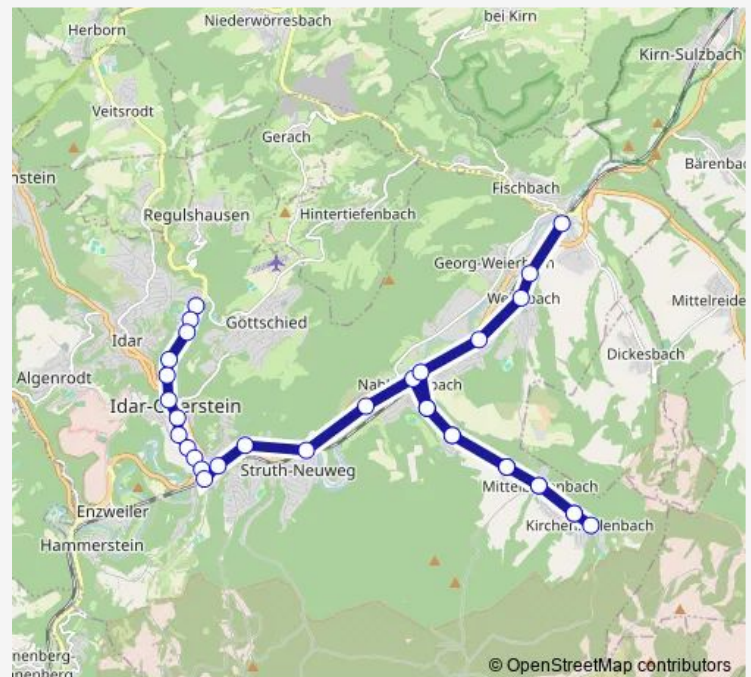

Direction

Weierbach, Kreissparkasse — Festplatz, salvea reha

30 stops

[Open route schedule](#)

- Weierbach, Kreissparkasse
- Weierbach, Reistert
- Nahbollenbach, Post
- Nahbollenbach, Mühlenstraße
- Nahbollenbach, Friedhof
- Mittelbollenbach, Huwers Mühle
- Mittelbollenbach, Treffpunkt
- Mittelbollenbach, Kreßtel
- Kirchenbollenbach, Ort
- Mittelbollenbach, Kreßtel
- Mittelbollenbach, Treffpunkt
- Mittelbollenbach, Huwers Mühle
- Nahbollenbach, Friedhof
- Nahbollenbach, Mühlenstraße
- Nahbollenbach, Festplatz
- Oberstein, Struthbrücke
- Oberstein, Stadttheater
- Oberstein, Otto-Decker-Straße
- Idar-Oberstein, Bahnhof
- Oberstein, Arbeitsamt
- Oberstein, Schlossstraße

Route schedule

Weierbach, Kreissparkasse — Festplatz, salvea reha

Monday	05:12-18:31
Tuesday	05:12-18:31
Wednesday	05:12-18:31
Thursday	05:12-18:31
Friday	05:12-18:31
Saturday	09:31-17:31
Sunday	—

Route info

Direction: Weierbach, Kreissparkasse

Stops: 30

Trip Duration: 0 hour 48 min

Oberstein, Stadtverwaltung

Oberstein, Hauptpost

Oberstein, Polizei (Hauptstr.)

Idar, Eltwerk

Idar, Vollmersbachstraße

Idar, Berufsb. Schulen

Festplatz, Schulz. Mikadohalle

Festplatz, Ekz

Festplatz, salvea reha

Direction

Idar-Oberst, Schulzentrum Bein — Idar-Oberstein, Bahnhof

19 stops

[Open route schedule](#)