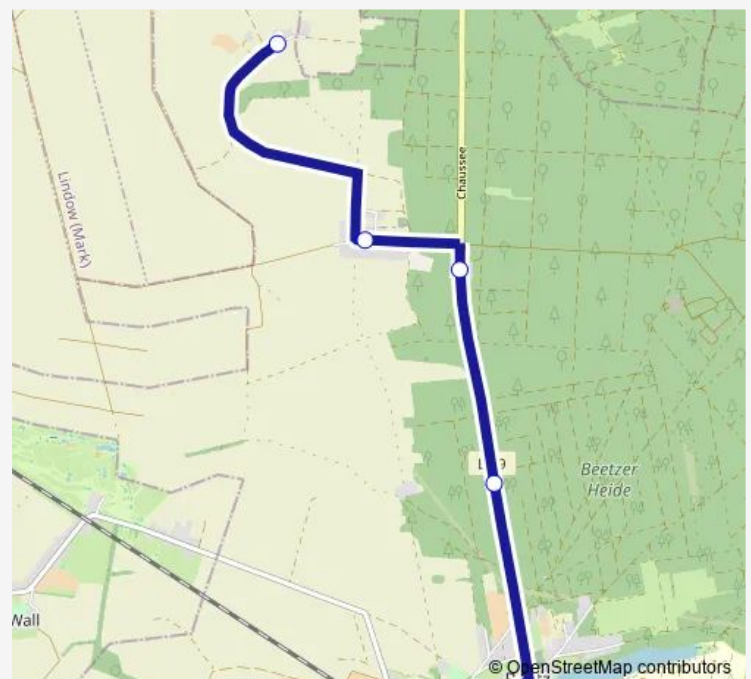

Beetz, Bahnhofstr.

Route schedule

S Oranienburg Bhf — Beetz, Kirche

Monday —

Tuesday —

Wednesday —

Thursday —

Friday —

Saturday 10:40

Sunday 10:40

Route info

Direction: S Oranienburg Bhf

Stops: 23

Trip Duration: 0 hour 29 min

801

Beetz, Dorfstr.

Beetz, Kirche

Direction

Beetz-Sommerfeld, Bahnhof — Neu Ludwigsau

8 stops

[Open route schedule](#)

Beetz-Sommerfeld, Bahnhof

Beetz, Schule

Beetz, Kirche

Beetz, Dorfstr.

Beetz, Charlottenhof

Ludwigsau, Försterei Neukammer

Ludwigsau, Dorf

Neu Ludwigsau

Route schedule

Beetz-Sommerfeld, Bahnhof — Neu Ludwigsau

Monday 14:06-15:18