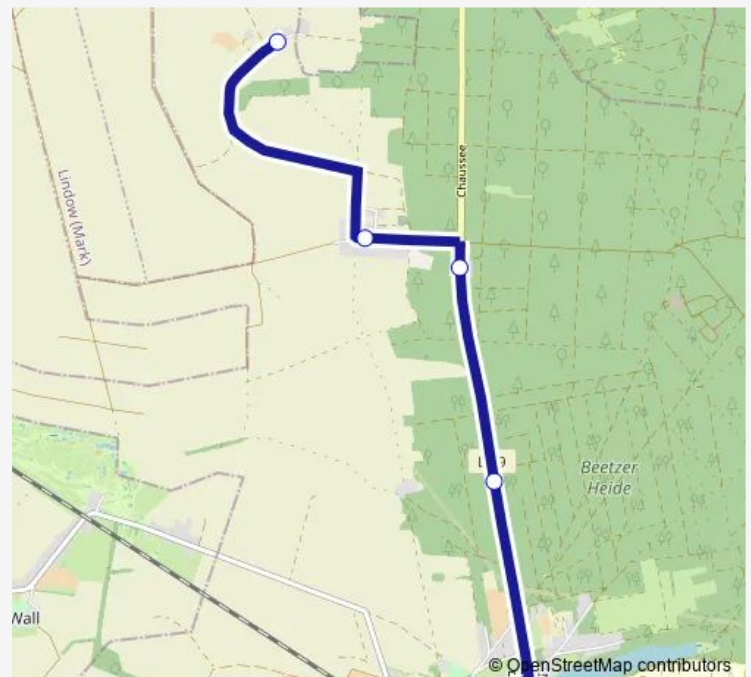

Beetz, Bahnhofstr.

Route schedule

S Oranienburg Bhf — Beetz, Kirche

Monday —

Tuesday —

Wednesday —

Thursday —

Friday —

Saturday 10:40

Sunday 10:40

Route info

Direction: S Oranienburg Bhf

Stops: 23

Trip Duration: 0 hour 29 min

801

Beetz, Dorfstr.

Beetz, Kirche

Direction

Beetz-Sommerfeld, Bahnhof — Neu Ludwigsau

8 stops

[Open route schedule](#)

Beetz-Sommerfeld, Bahnhof

Beetz, Schule

Beetz, Kirche

Beetz, Dorfstr.

Beetz, Charlottenhof

Ludwigsau, Försterei Neukammer

Ludwigsau, Dorf

Neu Ludwigsau

Route schedule

Beetz-Sommerfeld, Bahnhof — Neu Ludwigsau

Monday 14:06-15:18