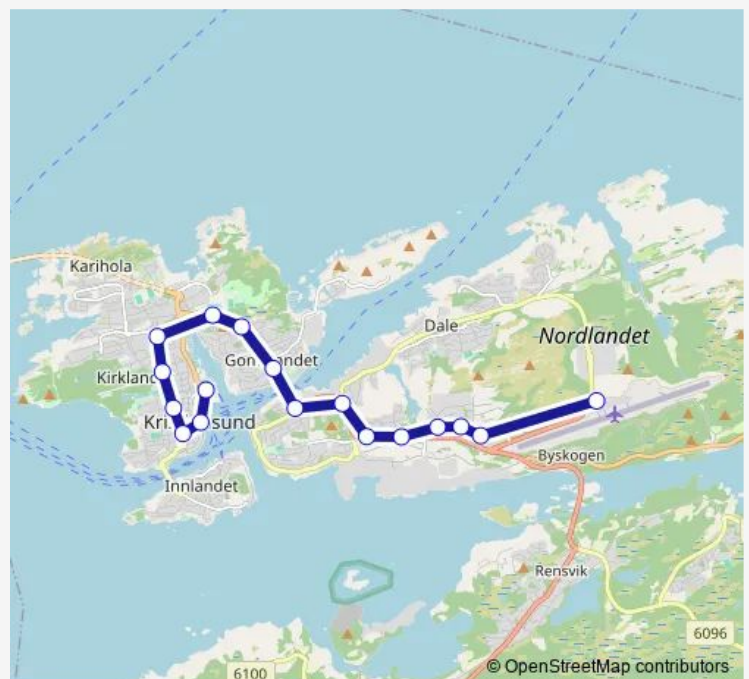

Friday —

Saturday 08:45

Sunday —

Route info

Direction: Kristiansund lufthavn Kvernberget

Stops: 19

Trip Duration: 0 hour 22 min

■ 801 — Løkkemyra-Kristiansund lufthavn

Direction

Kristiansund lufthavn Kvernberget — Kristiansund trafikk-terminal

17 stops

[Open route schedule](#)

Kristiansund lufthavn Kvernberget

Løkkemyra Handelspark

Industriveien

Næringsveien