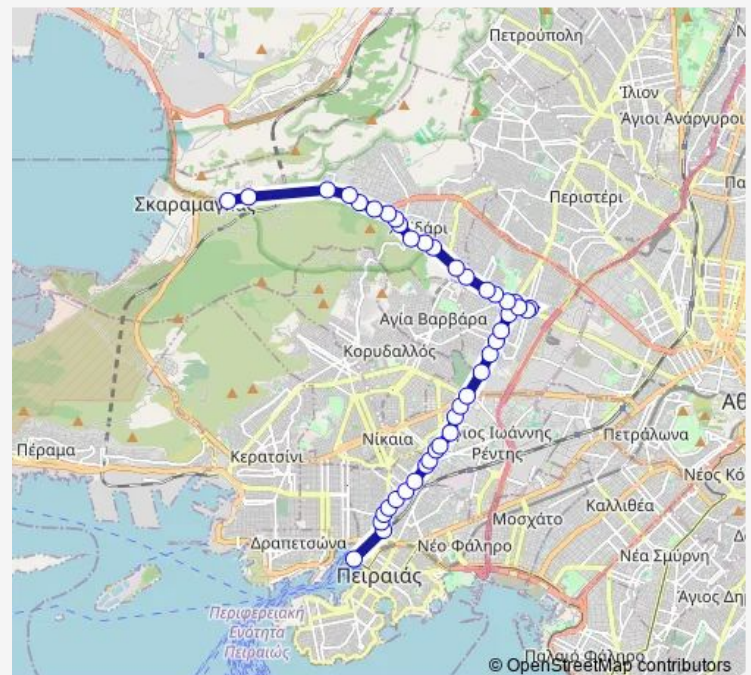

Saturday —

Sunday —

Route info

Direction: ΑΦΕΤΗΡΙΑ

Stops: 42

Trip Duration: 0 hour 55 min

Χρ.Σμυρνησ

Σμυρνησ