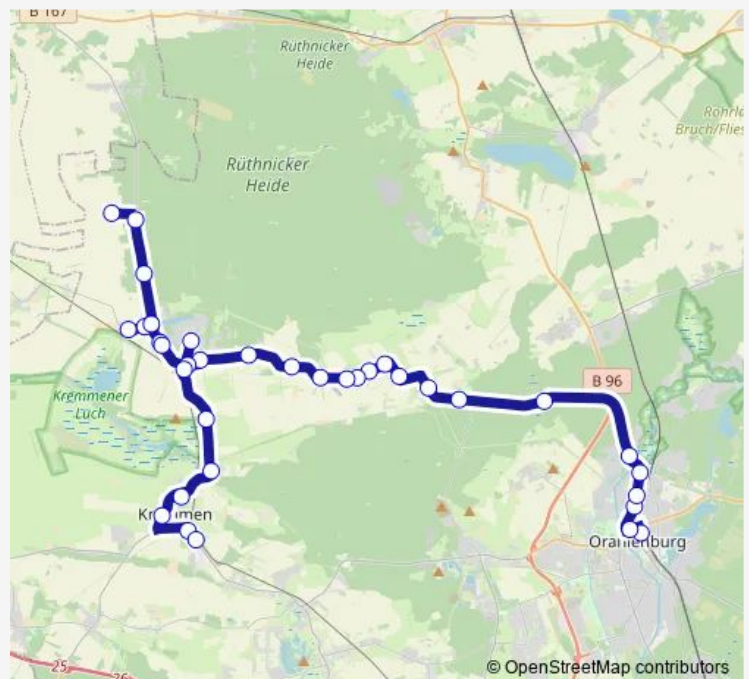

Thursday 06:13-18:23

Friday 06:13-18:23

Saturday 13:02-17:03

Sunday 13:02-17:02

Route info

Direction: S Oranienburg Bhf

Stops: 36

Trip Duration: 1 hour 6 min

801

BusMaps

Beetz, Dorfstr.

Beetz, Schule

Beetz, Kirche

Beetz, Dorfstr.

Beetz, Charlottenhof

Ludwigsau, Försterei Neukammer

Ludwigsau, Dorf

Beetz, Bahnhofstr.

Sommerfeld, Kremmener Str.

Kremmen, Lange Horst

Kremmen, Am Kanal

Kremmen, Schule

Kremmen, Markt

Kremmen, Scheunenviertel