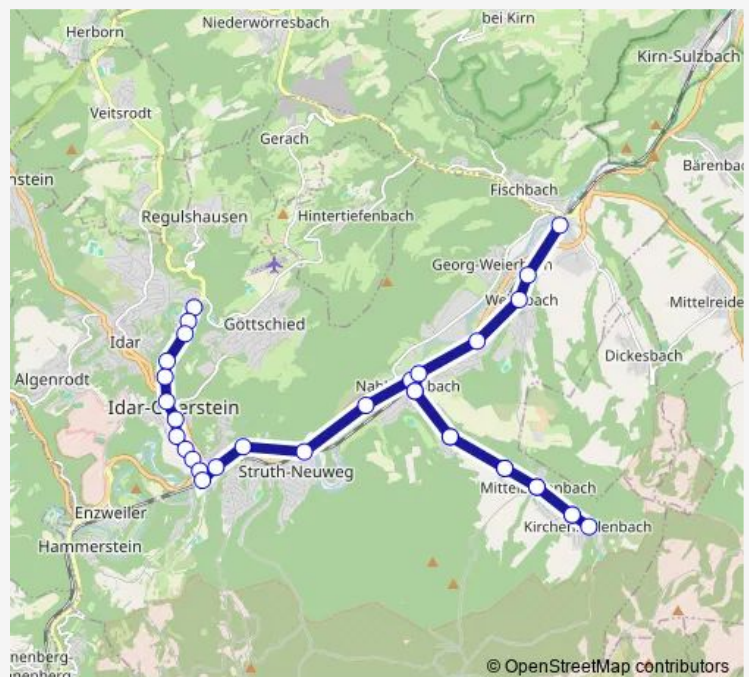

Saturday 20:54-22:54

Sunday 18:56-20:54

Route info

Direction: Schmidthachenbach, Ort

Stops: 28

Trip Duration: 1 hour 0 min

Nahbollenbach, Festplatz

Oberstein, Struthbrücke

Oberstein, Stadttheater

Oberstein, Otto-Decker-Straße

Idar-Oberstein, Bahnhof

Idar, Berufsb. Schulen

Festplatz, Schulz. Mikadohalle

Direction

Idar-Oberst, Schulzentrum Bein — Georg-Weierbach, Ortsmitte

12 stops