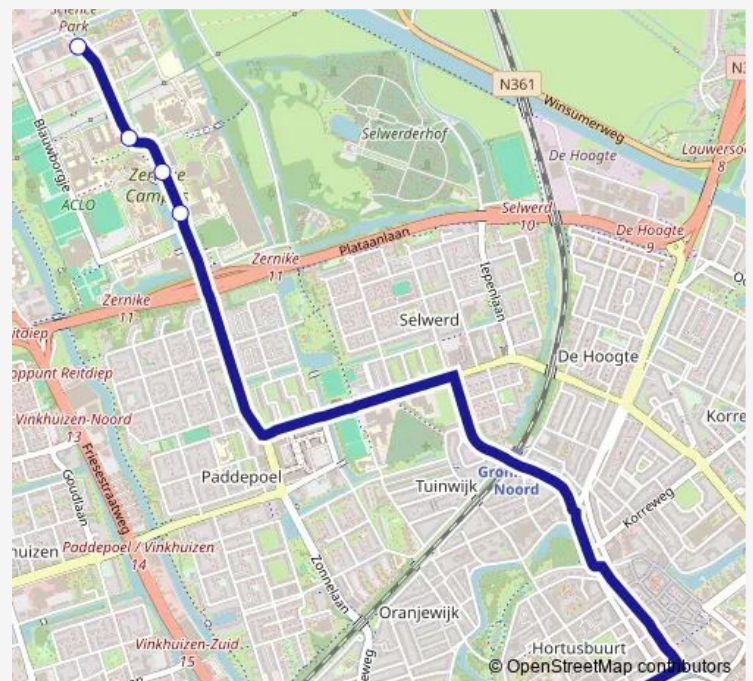

### Direction

Groningen, Boteringebrug — Groningen, Zernike Noord (Perron B)

5 stops

[Open route schedule](#)

Groningen, Boteringebrug

Groningen, Crematoriumlaan

Groningen, Nijenborgh

Groningen, Zernikeplein

Groningen, Zernike Noord (Perron B)

### Route schedule

Groningen, Boteringebrug — Groningen, Zernike Noord (Perron B)

Monday —

Tuesday —

Wednesday —

Thursday —

Friday 09:41-17:11

Saturday —

### Route info

Direction: Groningen, Boteringebrug

Stops: 5

Trip Duration: 0 hour 16 min

■ 801 — Evenement: Open Dag Rug