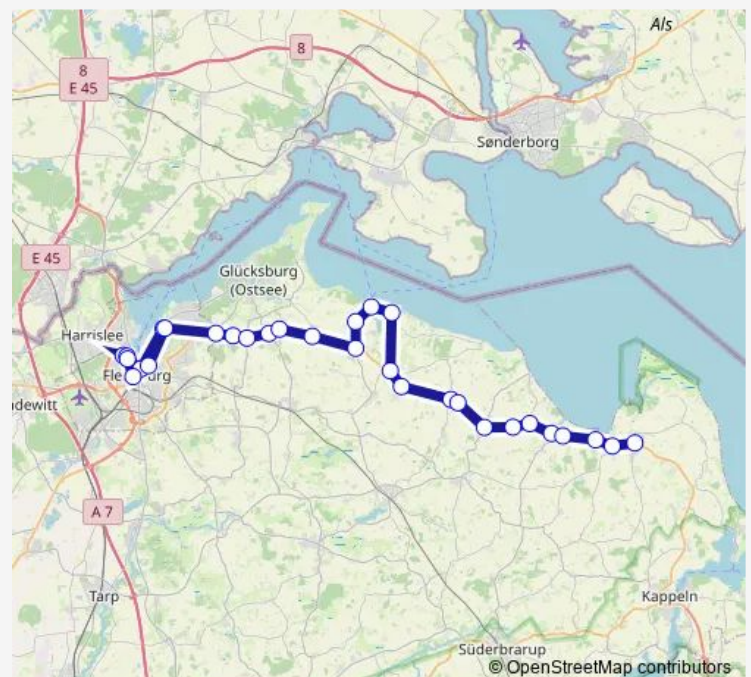

Munkbrarup Toft

Ringsberg Nordstraße

Langballig Nordstraße

Langballig Langballigkaten

Langballigau Hafen

Westerholz Feuerwehr

Dollerup Streichmühle/Nordstraße

Dollerup Nordstraße

Saturday —

Sunday —

Route info

Direction: Flensburg Jens-Jessen-Skolen

Stops: 30

Trip Duration: 1 hour 25 min

Steinbergkirche Dänische Schule

Steinbergkirche Nordstraße