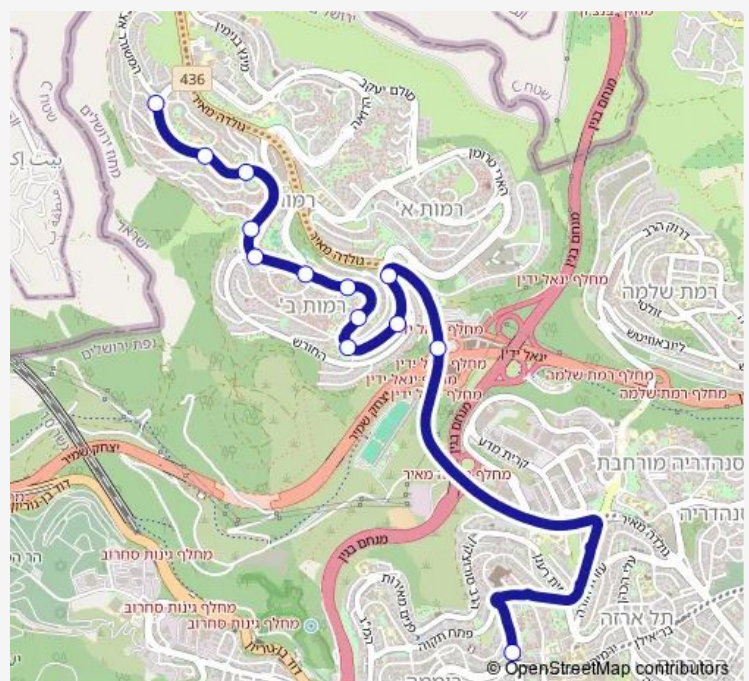

### Route schedule

רקאנטי/המשורר אצ'ג — שמגר/ירמיהו

Monday	07:55
Tuesday	07:55
Wednesday	07:55
Thursday	07:55
Friday	08:05
Saturday	—
Sunday	07:55

### Route info

Direction: רקאנטי/המשורר אצ'ג

Stops: 13

Trip Duration: 0 hour 15 min

## Direction

מנחת יצחק/בית יעקב — מינץ/רובין

19 stops

[Open route schedule](#)

מנחת יצחק/בית יעקב

צומת רמות/גולדה

שיבת ציון/גולדה

שיבת ציון/טללים