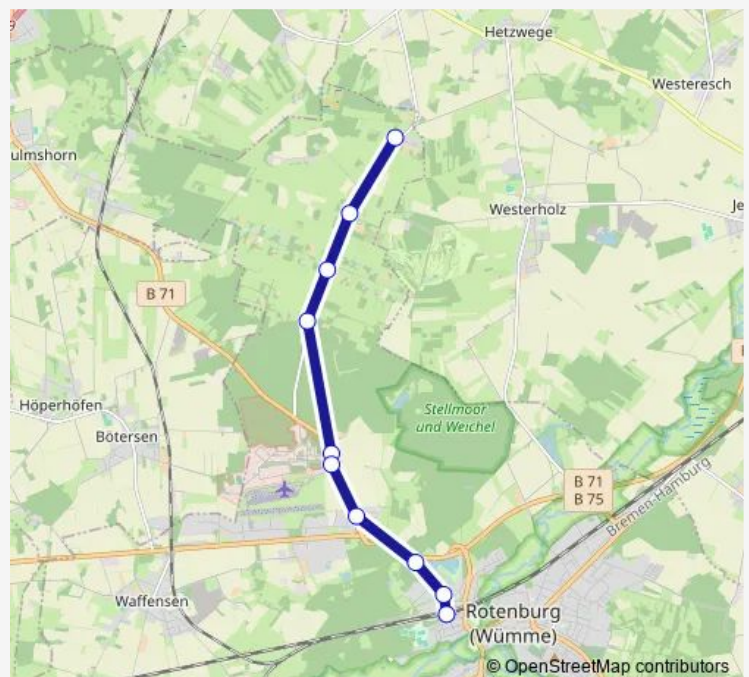

Borchel, Borcheler Damm/Lahend, Mast 1

Borchel, Feuerwehr, Mast 1

Rotenburg, Am Luhner Holze

Rotenburg(W), Zum Flugplatz1

Rotenburg, Zevener Straße/Siedlung

Rotenburg, Weichelsee

Rotenburg, Wilhelm-Richard-Straße

Saturday —

Sunday —

Route info

Direction: Borchel, Langenhörn, Mast 1

Stops: 10

Trip Duration: 0 hour 17 min

801

Direction

Rotenburg(W), Bahnhof, Mast 3 (800-801) — Borchel, Langenhörn, Mast 1

7 stops

[Open route schedule](#)

Rotenburg(W), Bahnhof, Mast 3 (800-801)

Rotenburg, Wilhelm-Richard-Straße

Rotenburg, Weichelsee

Rotenburg, Zevener Straße/Siedlung

Thursday 07:38

Friday 07:38

Saturday —

Sunday —

Route info

Direction: Rotenburg(W), Bahnhof, Mast 3 (800-801)

Stops: 7

Trip Duration: 0 hour 16 min