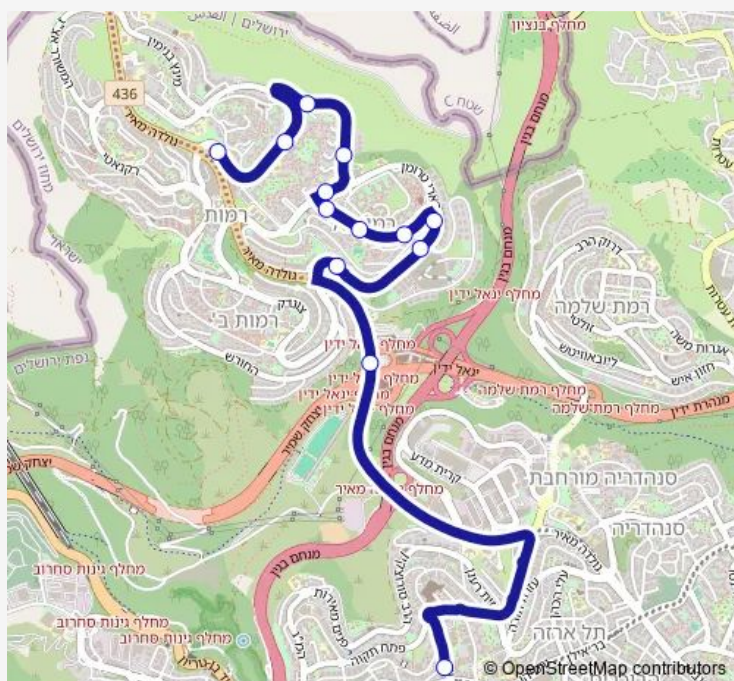

שיבת ציון/לואי ליפסקי

סילבר/שיבת ציון

סילבר/שכטמן

סילבר/מורגנטאו

הארי טרומן/אבא הלל סילבר

הארי טרומן/יעקב אלעזר

הארי טרומן/גולדה מאיר

צומת רמות/גולדה

### Route schedule

הרא'ה/שדרות גולדה מאיר — שמגר/ירמיהו

Monday	08:00
Tuesday	08:00
Wednesday	08:00
Thursday	08:00
Friday	08:05
Saturday	—
Sunday	08:00

### Route info

Direction: הרא'ה/שדרות גולדה מאיר

Stops: 13

Trip Duration: 0 hour 17 min

801 Bus time schedules and route maps are available in an offline PDF at [busmaps.com](https://busmaps.com). Use the [busmaps.com](https://busmaps.com) website to see live bus times, train schedule or subway schedule, and step-by-step directions for all public transit in Jerusalem