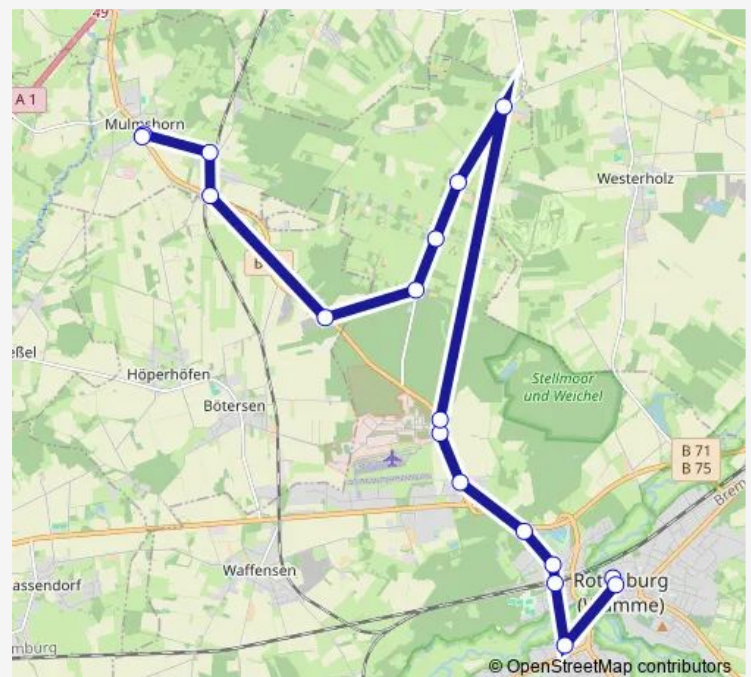

Borchel B 71/Borcheler Weg

Borchel Langenhörn

Borchel Borcheler Damm Nr. 7

Borchel Borcheler Damm/Lahend

Borchel Feuerwehr

Rotenburg(Wümme) Am Luhner Holze

Rotenburg(Wümme) Zum Flugplatz

Rotenburg(Wümme) Zevener Straße/Siedlung

Rotenburg(Wümme) Weichelsee

Rotenburg(Wümme) Wilhelm-Richard-Straße

Rotenburg(Wümme) Bahnhof

Rotenburg(Wümme) Gerberstraße

Rotenburg(Wümme) Berufsschulzentrum

### Route schedule

Mulmshorn Im Mull — Rotenburg(Wümme) Berufsschulzentrum

Monday 06:39-16:18

Tuesday 06:39-16:18

Wednesday 06:39-16:18

Thursday 06:39-16:18

Friday 06:39-16:18

Saturday —

## Direction

Mulmshorn Im Mull — Rotenburg(Wümme) Abzw. Krankenhaus

18 stops

[Open route schedule](#)

Mulmshorn Im Mull

Mulmshorn Sportplatz

Mulmshorn Sottrumer Weg

Mulmshorn Hesedorfer Weg