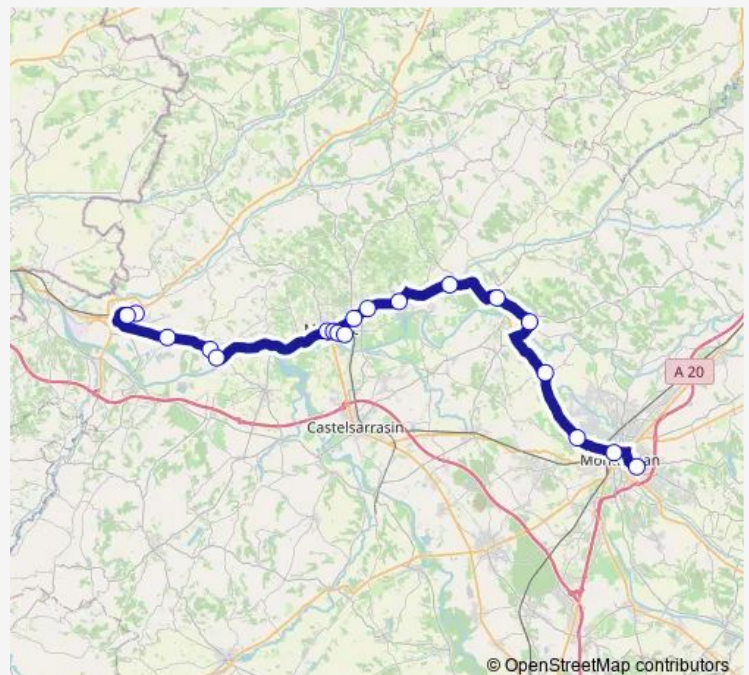

Route schedule

Montauban - Bourdelle — Moissac - Tribunal

Monday —

Tuesday —

Wednesday 12:15

Thursday —

Friday —

Saturday —

Sunday —

Route info

Direction: Montauban - Bourdelle

Stops: 11

Trip Duration: 0 hour 59 min

Direction

Montauban - La Fobio — Lamagistère - Centre

19 stops

[Open route schedule](#)

Montauban - La Fobio

Montauban - Saint Theodard

Montauban - Capou

VILLEMADE - PI de l'Église

Lafrançaise - Saint-Maurice

Lafrançaise - PI République

Lafrançaise - Camparnaud