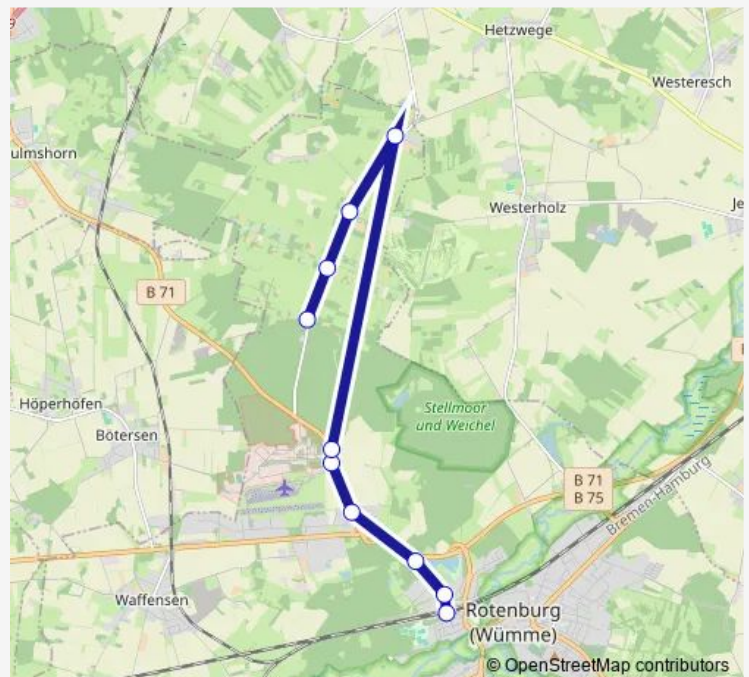

Monday 07:55-14:04

Tuesday 07:55-14:04

Wednesday —

Thursday 07:55-14:04

Friday 07:55-14:04

Saturday —

Sunday —

Route info

Direction:

Stops: 0

Trip Duration: — min

■ 801

Direction

Rotenburg(W), Bahnhof, Mast 3 (800-801) — Borchel, Feuerwehr, Mast 1

10 stops

[Open route schedule](#)

Rotenburg(W), Bahnhof, Mast 3 (800-801)

Rotenburg, Wilhelm-Richard-Straße

Rotenburg, Weichelsee

Rotenburg, Zevener Straße/Siedlung

Rotenburg(W), Zum Flugplatz1

Rotenburg, Am Luhner Holze

Borchel, Langenhörn, Mast 1

Borchel, B71/Borcheler Weg

Rotenburg, Am Luhner Holze

Rotenburg(W), Zum Flugplatz1

Rotenburg, Zevener Straße/Siedlung

Rotenburg, Weichelsee

Rotenburg, Wilhelm-Richard-Straße

Rotenburg(W), Bahnhof, Mast 3 (800-801)