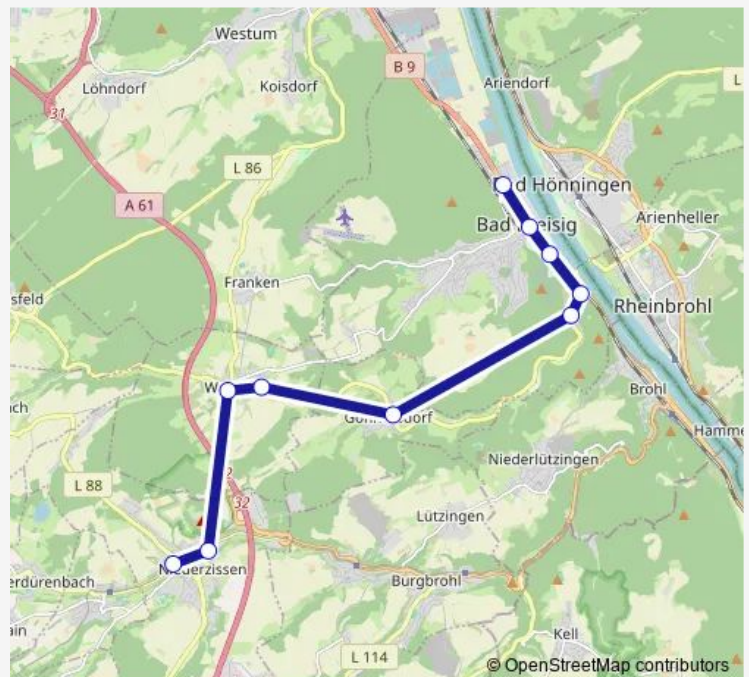

Waldorf Vinxtbachhalle

Waldorf Pilsgasse

Gönnersdorf (b. Bad Breisig) Dorfplatz

Bad Breisig Rheineck Birkenweg

Bad Breisig Rheineck Alte B9

Bad Breisig Bf

Bad Breisig Kirche

Bad Breisig Am Kesselberg

Route schedule

Niederzissen Busbahnhof — Bad Breisig Am Kesselberg

Monday 05:22-19:22

Tuesday 05:22-19:22

Wednesday 05:22-19:22

Thursday 05:22-19:22

Friday 05:22-19:22

Saturday —

Sunday —

Route info

Direction: Niederzissen Busbahnhof

Stops: 10

Trip Duration: 0 hour 28 min

801

Direction

Bad Breisig Am Kesselberg — Niederzissen Busbahnhof

Monday 06:03-20:03

Tuesday 06:03-20:03

Wednesday 06:03-20:03

Thursday 06:03-20:03

Friday 06:03-20:03

Saturday —

Sunday —

Route info