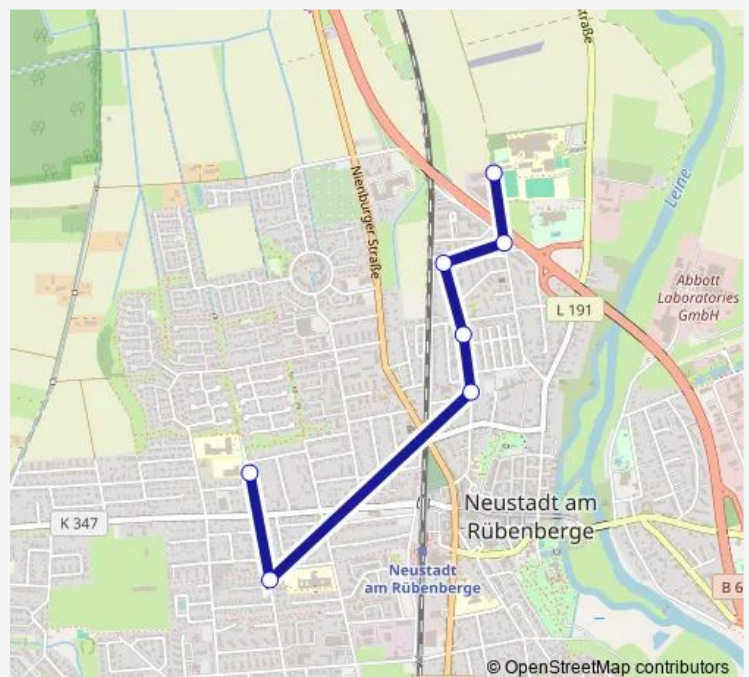

Direction

Neustadt Freizeitbad/Kgs — Neustadt Breslauer Straße

7 stops

[Open route schedule](#)

Neustadt Freizeitbad/Kgs

Neustadt Heinrich-Heine-Straße

Neustadt Fontanestraße

Neustadt Goethestraße

Thursday 07:33

Friday 07:33

Saturday —

Sunday —

Route info

Direction: Neustadt Freizeitbad/Kgs

Stops: 7

Trip Duration: 0 hour 11 min

Direction

Neustadt Julius-Leber-Str. — Neustadt Freizeitbad/Kgs

13 stops

[Open route schedule](#)

Neustadt Julius-Leber-Str.

Neustadt Sophienring

Neustadt Dyckerhoffstraße

Neustadt Ernst-Strobach-Platz

Saturday —

Sunday —

Route info

Direction: Neustadt Julius-Leber-Str.

Stops: 13

Trip Duration: 0 hour 18 min

Direction

Neustadt Hüttenplatz — Neustadt Julius-Leber-Str.