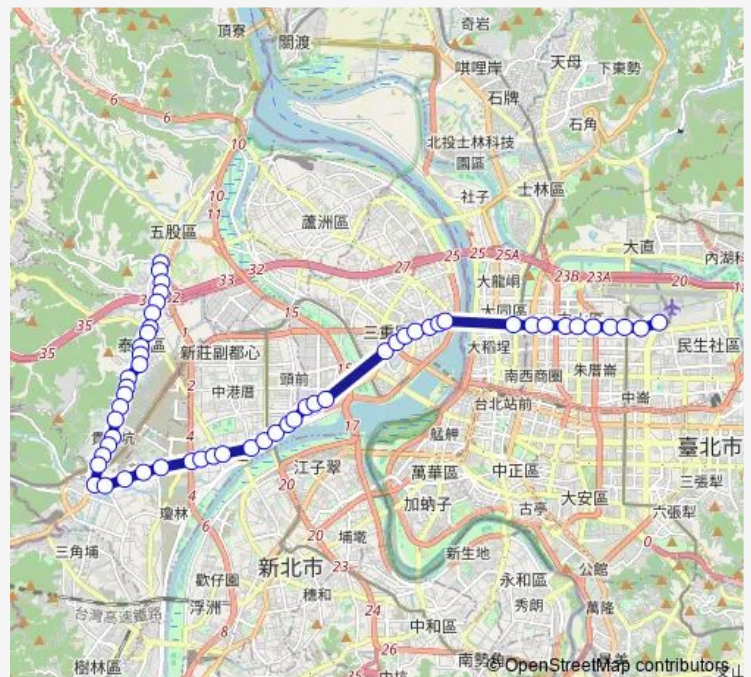

Bus 801 五股-松山機場

[Go to website](#)

Direction

五股站 — 松山機場

54 stops

[Open route schedule](#)

- 五股站
- 明日世界
- 德音國小
- 遠東物流
- 大窠橋
- 明志和平路口
- 泰山郵局
- 下泰山巖
- 泰山區公所
- 泰山高中
- 同榮里
- 義學里
- 文程路口
- 明志里
- 明志國小
- 泰山巖
- 明志科技大學
- 宏泰新村
- 下坡角
- 捷運泰山貴和站(明志路)
- 丹鳳一

Route schedule

五股站 — 松山機場

Monday	00:00
Tuesday	00:00
Wednesday	00:00
Thursday	00:00
Friday	00:00
Saturday	00:00
Sunday	00:00

Route info

Direction: 五股站

Stops: 54

Trip Duration: 24 hour 0 min

801 — 五股-松山機場