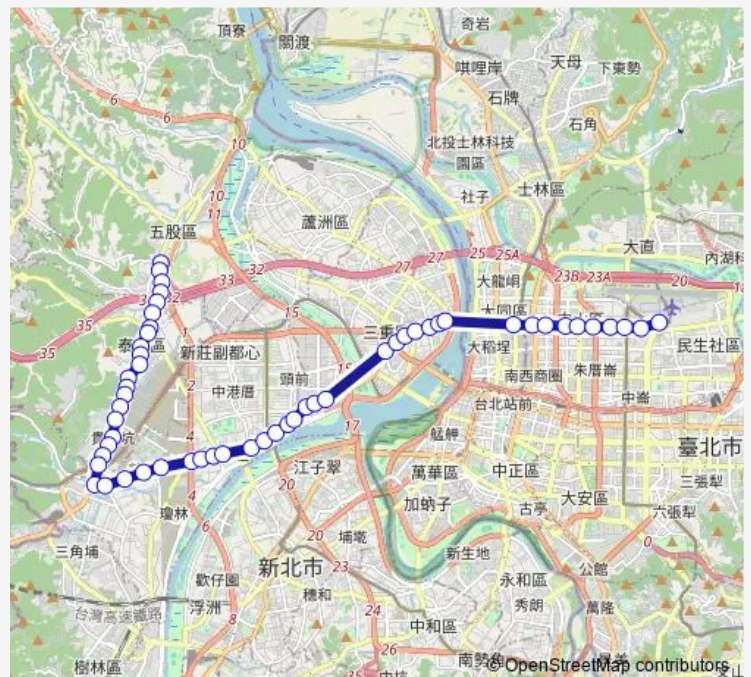

Bus 801 五股-松山機場

[Go to website](#)

Direction

五股站 — 松山機場

54 stops

[Open route schedule](#)

- 五股站
- 明日世界
- 德音國小
- 遠東物流
- 大窠橋
- 明志和平路口
- 泰山郵局
- 下泰山巖
- 泰山區公所
- 泰山高中
- 同榮里
- 義學里
- 文程路口
- 明志里
- 明志國小
- 泰山巖
- 明志科技大學
- 宏泰新村
- 下坡角
- 捷運泰山貴和站(明志路)
- 丹鳳一

Route schedule

五股站 — 松山機場

Monday	00:00
Tuesday	00:00
Wednesday	00:00
Thursday	00:00
Friday	00:00
Saturday	00:00
Sunday	00:00

Route info

Direction: 五股站

Stops: 54

Trip Duration: 24 hour 0 min

801 — 五股-松山機場