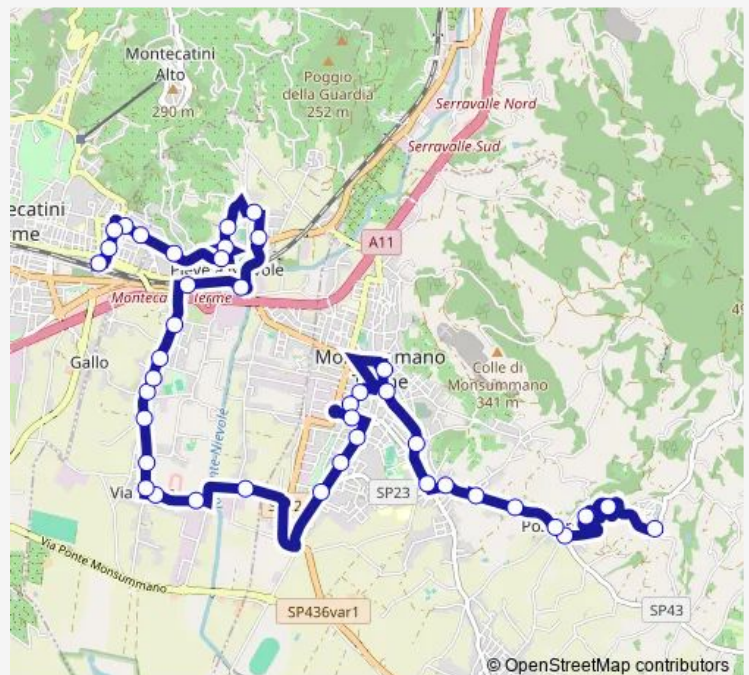

Via Poggetto, 57

Via Poggetto, Fr. 6

Donatori Del Sangue

Via Rimini, 14

Via Milano, Fr. 1(50m Dopo)

Via Milano, 5 (Fr. Edicola)

Via Empolese, Fr. 26

Circonvallazione

Via Ponte Di Monsummano, 62

Route schedule

Montecatini Stazione — Montevettolini

Monday 05:59-19:23

Tuesday 05:59-19:23

Wednesday 05:59-19:23

Thursday 05:59-19:23

Friday 05:59-19:23

Saturday 05:59-19:23

Sunday —

Route info

Direction: Montecatini Stazione

Stops: 39

Trip Duration: 0 hour 37 min

801 — Montecatini Fs-Monsummano

Ponte Di Monsummano

Via Battisti, 1087

Via C. Battisti (Incr. Via Guerrazzi)

Via C. Battisti (Incr. Via Goito)

Istituto Forti

Monsummano T.Me (Teatro)

Monsummano T.Me (P.Za Martini)

Via G. Matteotti

Via Della Bartolina