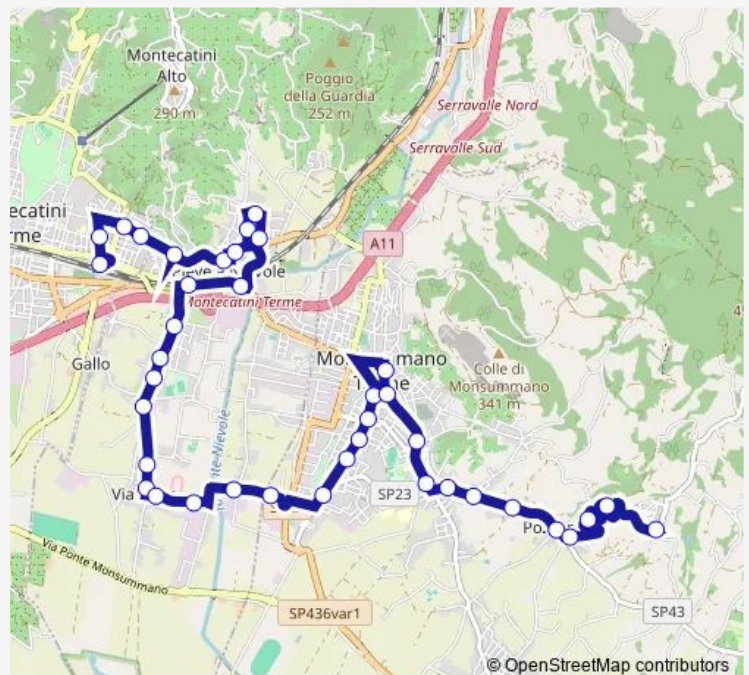

Alberghiero

Route schedule

Montecatini Stazione — Montecatini Stazione (Arrivo)

Monday 07:42-13:25

Tuesday 07:42-13:25

Wednesday 07:42-13:25

Thursday 07:42-13:25

Friday 07:42-13:25

Saturday 07:42-13:25

Sunday —

Route info

Direction: Montecatini Stazione

Stops: 24

Trip Duration: 0 hour 23 min

801 — Montecatini Fs-Monsummano

Via Sardegna, 41

Via Sardegna, Incrocio Via Delle Rose

Montecatini Stazione (Arrivo)

Direction

Montecatini Stazione — Montecatini Stazione (Arrivo)

49 stops

[Open route schedule](#)

Montecatini Stazione

Via Pistoiese, 43

C.So Matteotti, 95

Via Matteotti, 51

Via Minbelli, 20/B

Via Milano, Fr. 5 (Edicola)

Via Milano, 1 (50m Prima)

Via Milano, Fr. 1(50m Dopo)

Via Milano, 5 (Fr. Edicola)

Via Empolese, Fr. 26