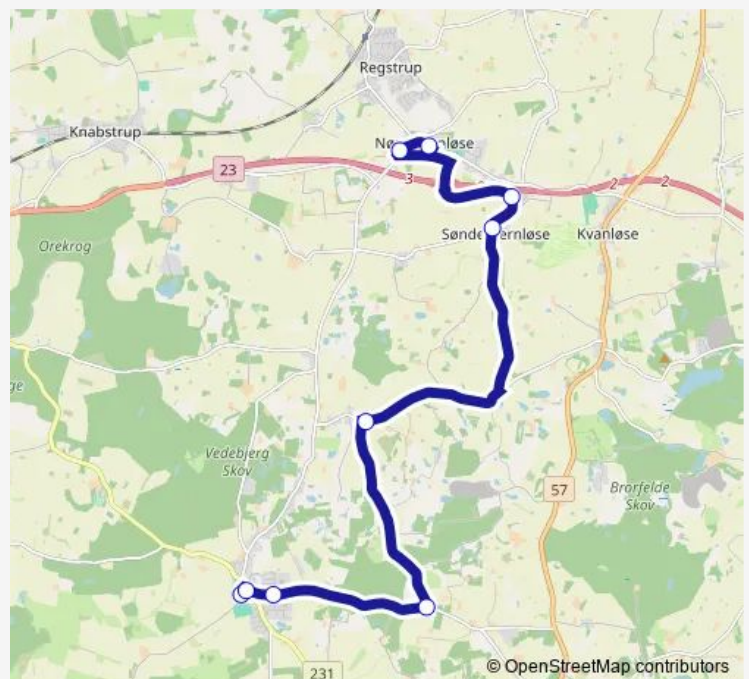

**Direction**

Vink - Brorfelde vendeplads (Brorfeldevej) — Nr. Jernløse Skole (Gl. Skovvej)

7 stops

[Open route schedule](#)

Vink - Brorfelde vendeplads (Brorfeldevej)

Brorfelde (Ringstedvej)

Igelsø (Ringstedvej)

Maglesø Efterskole (Ringstedvej)

Kvanløse Kirke (Ringstedvej)

Ringstedvej (Gl. Skovvej)

Nr. Jernløse Skole (Gl. Skovvej)

**Route schedule**

Vink - Brorfelde vendeplads (Brorfeldevej) — Nr. Jernløse Skole (Gl. Skovvej)

Monday 07:30

Tuesday 07:30

Wednesday 07:30

Thursday 07:30

Friday 07:30

Saturday —

Sunday —

**Route info**

Direction: Vink - Brorfelde vendeplads (Brorfeldevej)

Stops: 7

Trip Duration: 0 hour 12 min