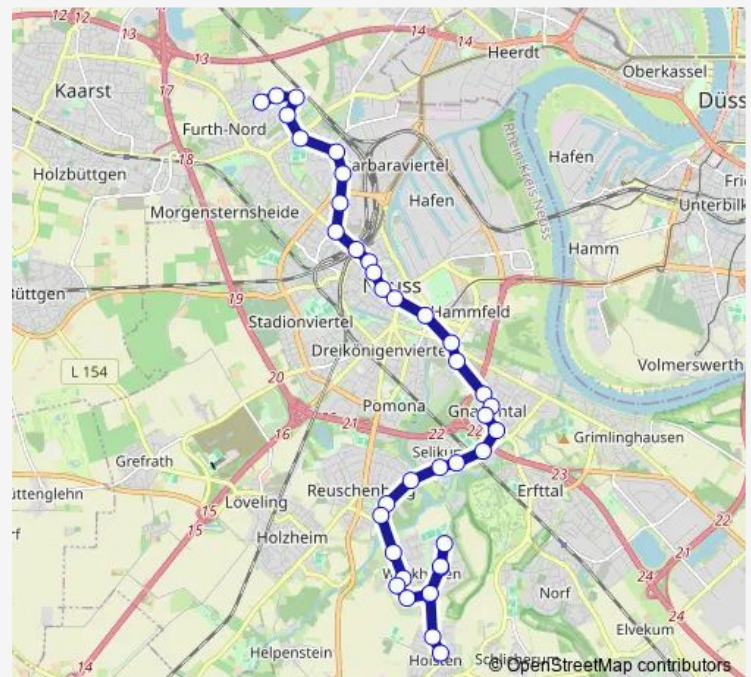

Saturday 05:15-23:50

Sunday 06:45-23:50

Route info

Direction: Neuss Böhmerstr.

Stops: 38

Trip Duration: 0 hour 42 min

854

Neuss Gnadentaler Mühle

Neuss Ittenbachstr.

Neuss Kinderbauernhof

Neuss Lupinenstr.

Neuss Nierenhofstr.

Neuss Erasmusstr.

Neuss Lindenplatz

Neuss Einkaufszentrum

Neuss Hülchrather Str.

Direction

Neuss Hoisten Schleife — Neuss Böhmerstr.

39 stops

[Open route schedule](#)

Neuss Hoisten Schleife

Neuss Am Spienhauer

Neuss Bernh.-Letterhaus-Str.

Neuss Erich-Hoepner-Str.

Tuesday 04:58-23:44

Wednesday 00:40-23:44

Thursday 04:58-23:44

Friday 04:58-23:44

Saturday 05:15-23:40

Sunday 06:45-23:40

Route info

Direction: Neuss Hoisten Schleife