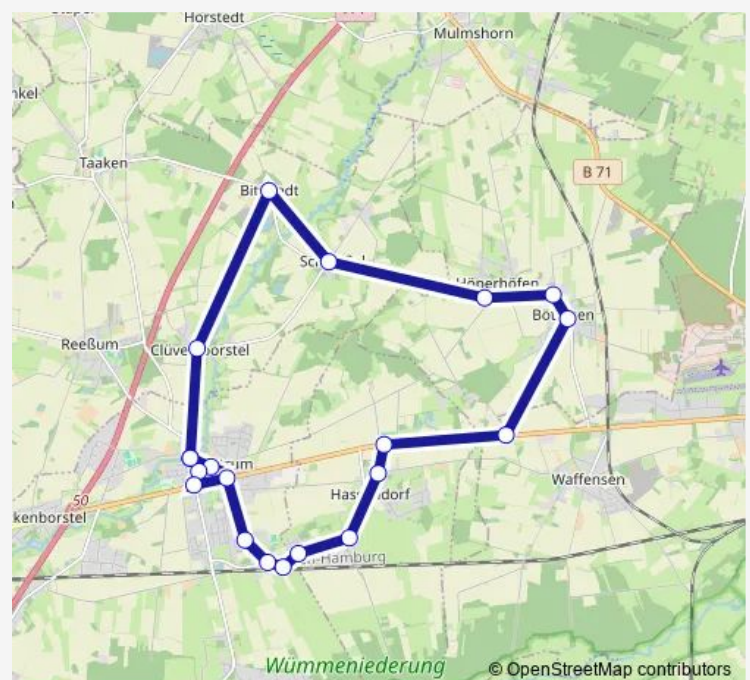

Sottrum(Kr Rotenburg) B 75/Große Straße

Sottrum(Kr Rotenburg) Schützenhof

Sottrum(Kr Rotenburg) Bahnhofstraße

Sottrum(Kr Rotenburg) An der Bahn

Sottrum(Kr Rotenburg) Bahnhof

Sottrum(Kr Rotenburg) Akazienweg

Hassendorf(b Rotenburg) Wümmeweg

Hassendorf(b Rotenburg) Kalthaus

Hassendorf(b Rotenburg) B 75

Hassendorf(b Rotenburg) Abzw. Jeerhof

Bötersen Dorfstraße/Bahnhofstraße

Bötersen Schule

Höperhöfen Bohling

Schleeßel Haltestelle

Bittstedt Haltestelle

Clüversborstel Haltestelle

Sottrum(Kr Rotenburg) Kirche

Route schedule

Sottrum(Kr Rotenburg) Kirche — Sottrum(Kr Rotenburg) Kirche

Monday 08:43-17:11

Tuesday 08:43-17:11

Wednesday 08:43-17:11

Thursday 08:43-17:11

Friday 08:43-17:11

Saturday —

Sunday —

Route info

Direction: Sottrum(Kr Rotenburg) Kirche

Stops: 20

Trip Duration: 0 hour 38 min