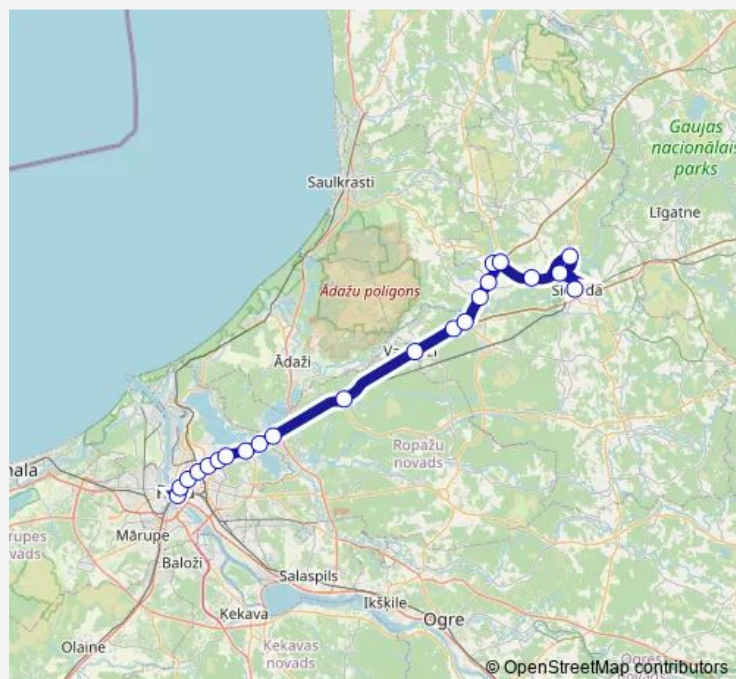

Thursday 11:55

Friday 11:55

Saturday 11:55

Sunday 11:55

Route info

Direction: Siguldas Ao

Stops: 25

Trip Duration: 1 hour 35 min

5612 — Rīga-Ragana-Sigulda

BusMaps

Māfisa iela

Brīvības piemineklis

Centrālā stacija

Rīgas Sao

Direction

Siguldas Ao — Rīgas Sao